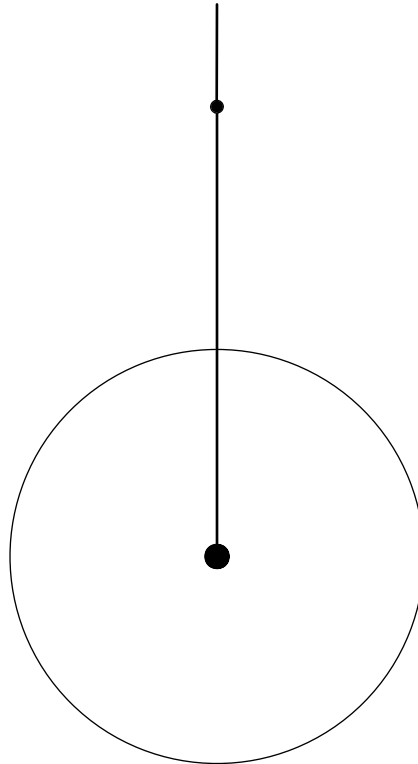

RIFICOLONA

by e-ggs

Rificolona nasce appesa a un filo e da qui la sua indole giocosa e suggestiva, a partire dai materiali: il paralume, realizzato principalmente in polietilene riciclato, ruota dialogando con la luce. La superficie gioca con la trasparenza come se fosse spruzzata da un abile graffiti artist, rievocando la superficie lunare. Rificolona sorvola con delicatezza gli elementi del tuo living, inclinandosi a seconda delle necessità o della luce desiderata in quel preciso momento della giornata.

Rificolona lamp arrives hanging by a thread, to share an evocative and creative spirit embodied by its materials: the shade, mainly crafted from recycled polyethylene, rotates in dialogue with the light. Its surface plays with transparency as if it was sprayed by a skilled graffiti artist, hearken back to the Moon surface. Rificolona delicately hovers over the elements in your living space, tilting according to necessity or the light desired at any given time of day.

DIMENSIONI | DIMENSIONS

lunghezza | width: 50 cm
larghezza | depth: 24,5 cm
altezza | height: 50 cm
+250cm cavo/cable

lunghezza | width: 80 cm
larghezza | depth: 40 cm
altezza | height: 80 cm
+250cm cavo/cable

lunghezza | width: 118 cm
larghezza | depth: 60 cm
altezza | height: 118 cm
+250cm cavo/cable

FINITURE PARALUME | LAMPSHADE FINISHES

POLIETILENE RICICLATO | RECYCLED POLYETHYLENE

White Moon