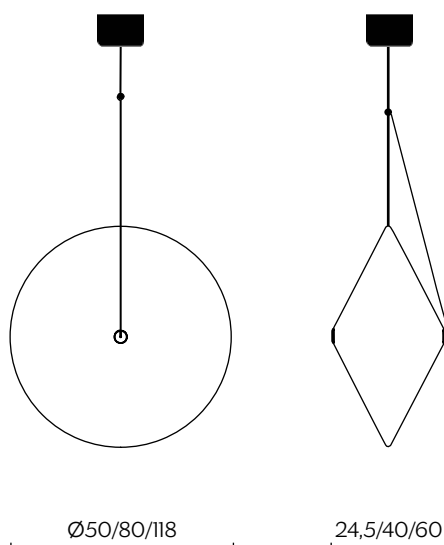

RIFICOLONA

by e-ggs

Rificolona nasce appesa a un filo e da qui la sua indole giocosa e suggestiva, a partire dai materiali: il paralume, realizzato principalmente in polietilene riciclato, ruota dialogando con la luce. La superficie gioca con la trasparenza come se fosse spruzzata da un abile graffiti artist, rievocando la superficie lunare. Rificolona sorvola con delicatezza gli elementi del tuo living, inclinandosi a seconda delle necessità o della luce desiderata in quel preciso momento della giornata.

Rificolona lamp arrives hanging by a thread, to share an evocative and creative spirit embodied by its materials: the shade, mainly crafted from recycled polyethylene, rotates in dialogue with the light. Its surface plays with transparency as if it was sprayed by a skilled graffiti artist, hearken back to the Moon surface. Rificolona delicately hovers over the elements in your living space, tilting according to necessity or the light desired at any given time of day.

DIMENSIONI | DIMENSIONS

lunghezza | width: 50 cm
larghezza | depth: 24,5 cm
altezza | height: 50 cm
+250cm cavo/cable

lunghezza | width: 80 cm
larghezza | depth: 40 cm
altezza | height: 80 cm
+250cm cavo/cable

lunghezza | width: 118 cm
larghezza | depth: 60 cm
altezza | height: 118 cm
+250cm cavo/cable

FINITURE PARALUME | LAMPSHADE FINISHES

POLIETILENE RICICLATO | RECYCLED POLYETHYLENE

White Moon