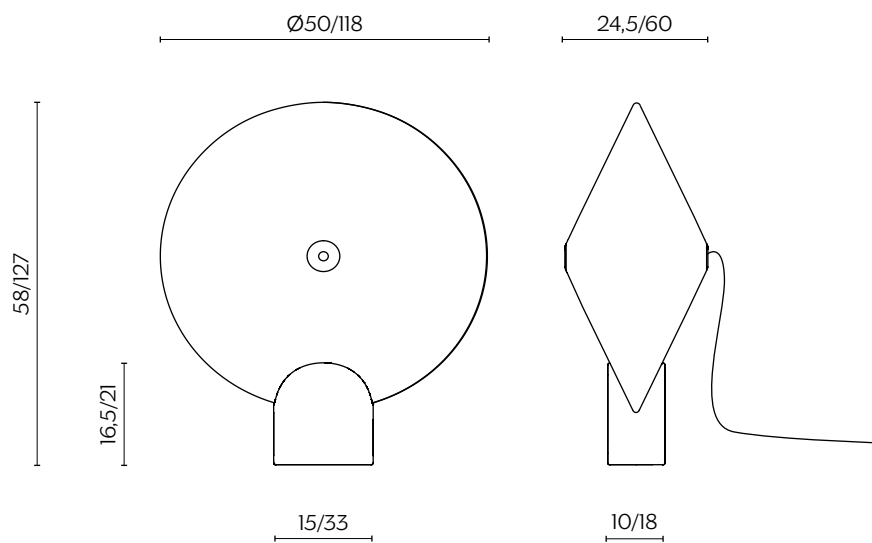

RIFICOLONA DESK&FLOOR

by e-ggs

Rificolona nasce in polietilene riciclato e ama giocare con la trasparenza come se fosse spruzzata da un abile graffiti artist, rievocando la superficie lunare.

Rificolona is crafted from recycled polyethylene and plays with transparency as if it were sprayed by a skilled graffiti artist, evoking the surface of the moon.

DIMENSIONI | DIMENSIONS

lunghezza | width: 50 cm
larghezza | depth: 24,5 cm
altezza | height: 58 cm

lunghezza | width: 118 cm
larghezza | depth: 60 cm
altezza | height: 118 cm

FINITURE PARALUME | LAMPSHADE FINISHES