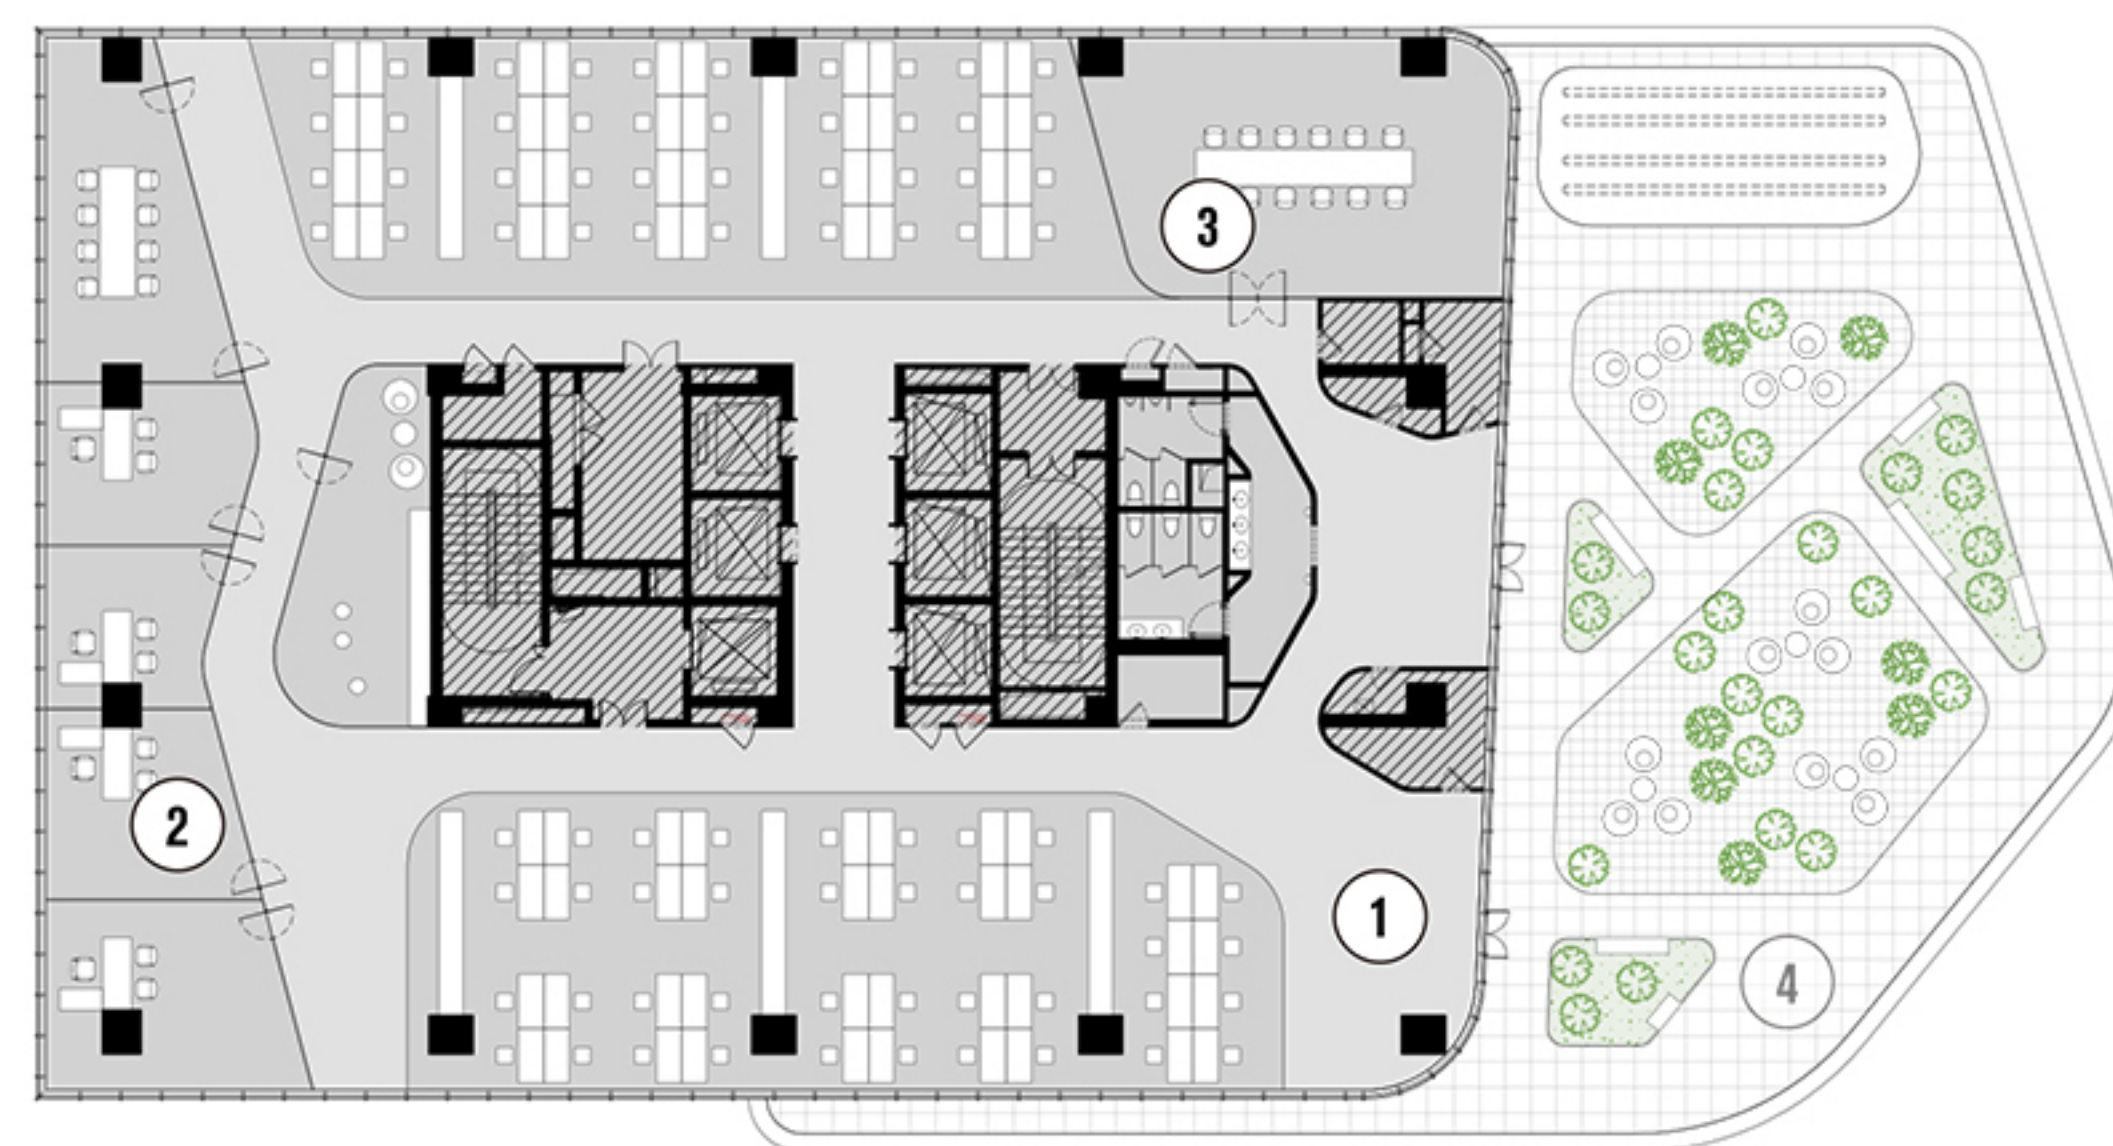

MASTERPLAN 总平面图

- ① **FUTURE COMMERCIAL**
未来商业
- ② **THEATER**
多功能剧场
- ③ **TOWER (COMMERCIAL, OFFICE, HOTEL)**
塔楼(商业、办公、酒店)

GROUND FLOOR PLAN 一层平面

- ① **FUTURE COMMERCIAL**
未来商业
- ② **HOTEL LOBBY**
酒店大堂
- ③ **OFFICE LOBBY**
办公大堂
- ④ **LEASED AREA**
外租区域

SECOND FLOOR PLAN 二层平面

- ① FUTURE COMMERCIAL
未来商业
- ② THEATER
多功能剧场
- ③ OUTLET
奥莱商店
- ④ ART GALLERY
艺术画廊
- ⑤ OUTDOOR PLATFORM
内院平台

FOURTH FLOOR PLAN 四层平面

- ① LECTURE HALL
大报告厅
- ② OTHER MEETINGS
其他会议
- ③ STUDIO
艺术家工作室
- ④ TERRACE
屋顶露台

OFFICE FLOORS PLAN 办公层平面

5TH FL PLAN: OFFICE
五层平面：办公

- ① OPEN OFFICE
开放办公
- ② PRIVATE OFFICE
独立办公室
- ③ OFFICE
会议室
- ④ TERRACE
屋顶露台

7TH FL PLAN: OFFICE
七层平面：办公

- ① OPEN OFFICE
开放办公
- ② PRIVATE OFFICE
独立办公室
- ③ OFFICE
会议室
- ④ TERRACE
屋顶露台

LIVE STREAM, HOTEL, VIP FLOORS PLAN

直播间、酒店、VIP层平面

9TH FL PLAN: LIVE STREAM
九层平面：直播间

- ① **STREAMING STUDIO**
直播间
- ③ **CHANGING ROOM**
更衣室
- ② **LOUNGE**
开放休息区
- ④ **TERRACE**
屋顶露台

16TH FL PLAN: HOTEL TYPICAL PLAN
十六层平面：酒店标准层