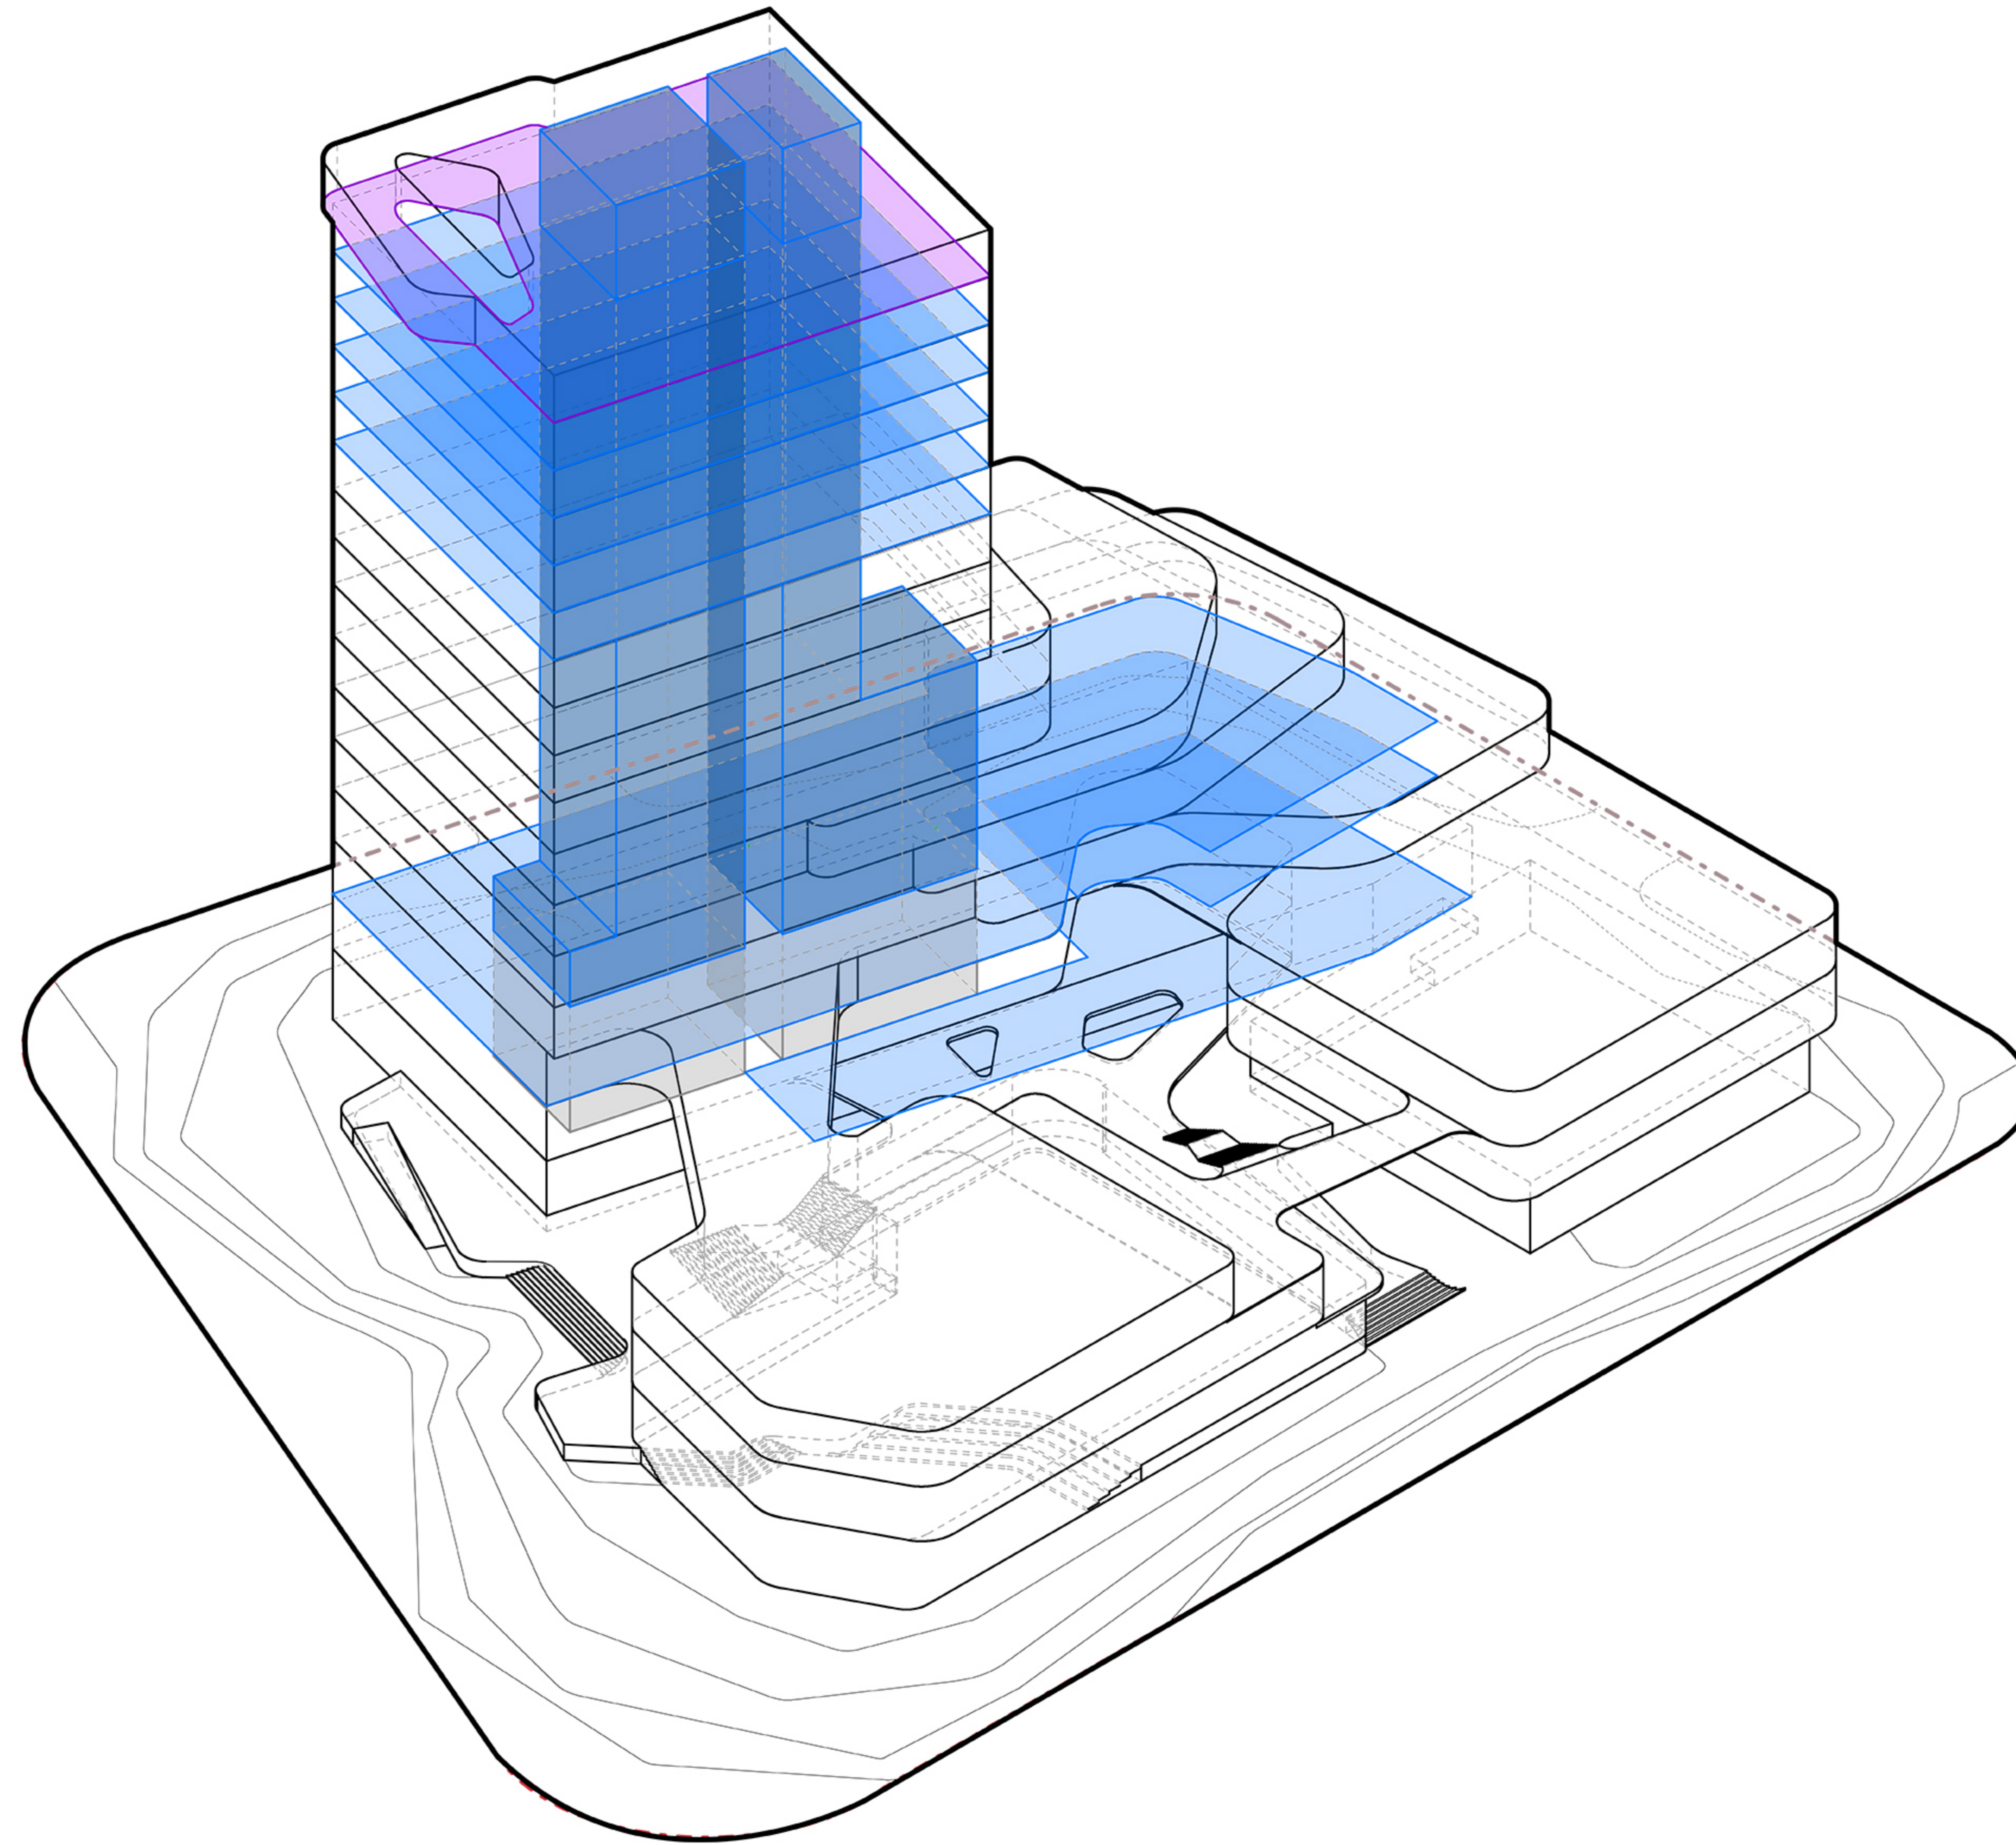

MASTERPLAN 总平面图

- ① **FUTURE COMMERCIAL**
未来商业
- ② **THEATER**
多功能剧场
- ③ **TOWER (COMMERCIAL, OFFICE, HOTEL)**
塔楼(商业、办公、酒店)

GROUND FLOOR PLAN 一层平面

- ① **FUTURE COMMERCIAL**
未来商业
- ② **HOTEL LOBBY**
酒店大堂
- ③ **OFFICE LOBBY**
办公大堂
- ④ **LEASED AREA**
外租区域

LONGITUDINAL SECTION 长剖面图

① 1-3F: FUTURE COMMERCIAL
1-3层: 未来商业

② 2-3F: THEATER
2-3层: 多功能剧场

③ 1F: LEASED AREA
1层: 外租区域

④ 2-3F: OUTDOOR PLATFORM
2-3层: 内院平台

⑤ 4-9F: TERRACE
4-9层: 屋顶露台

CROSS SECTION 短剖面图

- ① 1-3F: FUTURE COMMERCIAL
1-3层: 未来商业
- ② 1F: OFFICE LOBBY
1层: 办公大堂
- ③ 2F: OUTLET
2层: 奥莱商店
- ④ 2-3F: OUTDOOR PLATFORM
2-3层: 内院平台
- ⑤ 4F: CONFERENCE
4层: 会议
- ⑥ 5-7F & 11F: OFFICE
5-7层与11层: 办公
- ⑦ 8-10F: LIVE STREAM
8-10层: 直播间
- ⑧ 12-16F: HOTEL
12-16层: 酒店标准层
- ⑨ F17: VIP CLUB
VIP观景区

VISITOR CIRCULATION
参观动线

-  **COMMERCIAL**
商业
-  **MULTIFUNCTIONAL HALL**
多功能厅
-  **LIVESTREAM**
直播
-  **VIP SPACE**
VIP区

OFFICE CIRCULATION
办公动线

OFFICE
办公

LIVESTREAM
直播

HOSPITALITY CIRCULATION
宾客动线

 HOTEL
酒店

 VIP SPACE
VIP区

VERTICAL GARDEN
从地面生长到屋顶的景观

INVITING LANDSCAPE
景观与建筑形态呼应

WEAVING RIBBON IN COMMERCIAL AREA
商业空间的飞舞飘带

GRAND STAIR OF EXHIBITION SPACE
展示大堂的飞翔楼梯