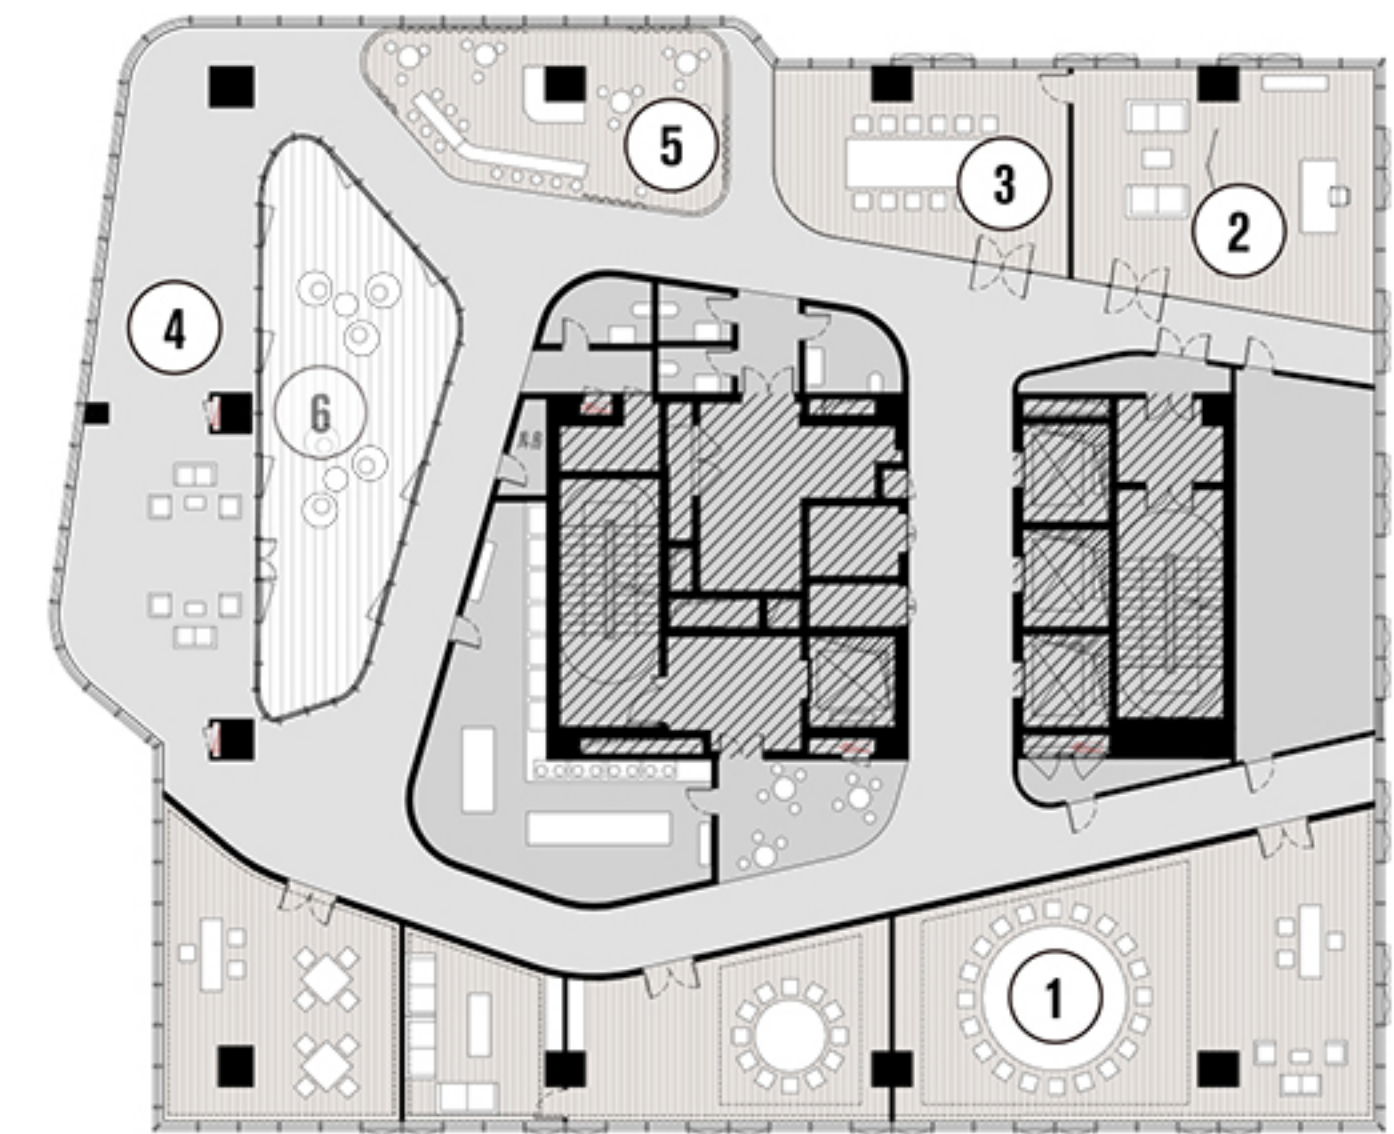

OFFICE FLOORS PLAN 办公层平面

5TH FL PLAN: OFFICE
五层平面：办公

- ① OPEN OFFICE
开放办公
- ② PRIVATE OFFICE
独立办公室
- ③ OFFICE
会议室
- ④ TERRACE
屋顶露台

7TH FL PLAN: OFFICE
七层平面：办公

- ① OPEN OFFICE
开放办公
- ② PRIVATE OFFICE
独立办公室
- ③ OFFICE
会议室
- ④ TERRACE
屋顶露台

LIVE STREAM, HOTEL, VIP FLOORS PLAN

直播间、酒店、VIP层平面

9TH FL PLAN: LIVE STREAM
九层平面：直播间

- ① **STREAMING STUDIO**
直播间
- ③ **CHANGING ROOM**
更衣室
- ② **LOUNGE**
开放休息区
- ④ **TERRACE**
屋顶露台

16TH FL PLAN: HOTEL TYPICAL PLAN
十六层平面：酒店标准层

- ① **STANDARD ROOM X 14**
标间x14
- ③ **LINEN ROOM**
布草间
- ② **SUITE X 2**
套间x2
- ④ **STORAGE**
储藏间

17TH FL PLAN: VIP CLUB
十七层平面：VIP接待

- ① **VIP ROOM**
包间
- ③ **MEETING**
会议室
- ⑤ **LOUNGE**
休憩区
- ② **OFFICE**
办公
- ④ **SCENIC AREA**
观景区
- ⑥ **TERRACE**
露台

LONGITUDINAL SECTION 长剖面图

① 1-3F: FUTURE COMMERCIAL
1-3层: 未来商业

② 2-3F: THEATER
2-3层: 多功能剧场

③ 1F: LEASED AREA
1层: 外租区域

④ 2-3F: OUTDOOR PLATFORM
2-3层: 内院平台

⑤ 4-9F: TERRACE
4-9层: 屋顶露台

CROSS SECTION 短剖面图

- ① 1-3F: FUTURE COMMERCIAL
1-3层: 未来商业
- ② 1F: OFFICE LOBBY
1层: 办公大堂
- ③ 2F: OUTLET
2层: 奥莱商店
- ④ 2-3F: OUTDOOR PLATFORM
2-3层: 内院平台
- ⑤ 4F: CONFERENCE
4层: 会议
- ⑥ 5-7F & 11F: OFFICE
5-7层与11层: 办公
- ⑦ 8-10F: LIVE STREAM
8-10层: 直播间
- ⑧ 12-16F: HOTEL
12-16层: 酒店标准层
- ⑨ F17: VIP CLUB
VIP观景区