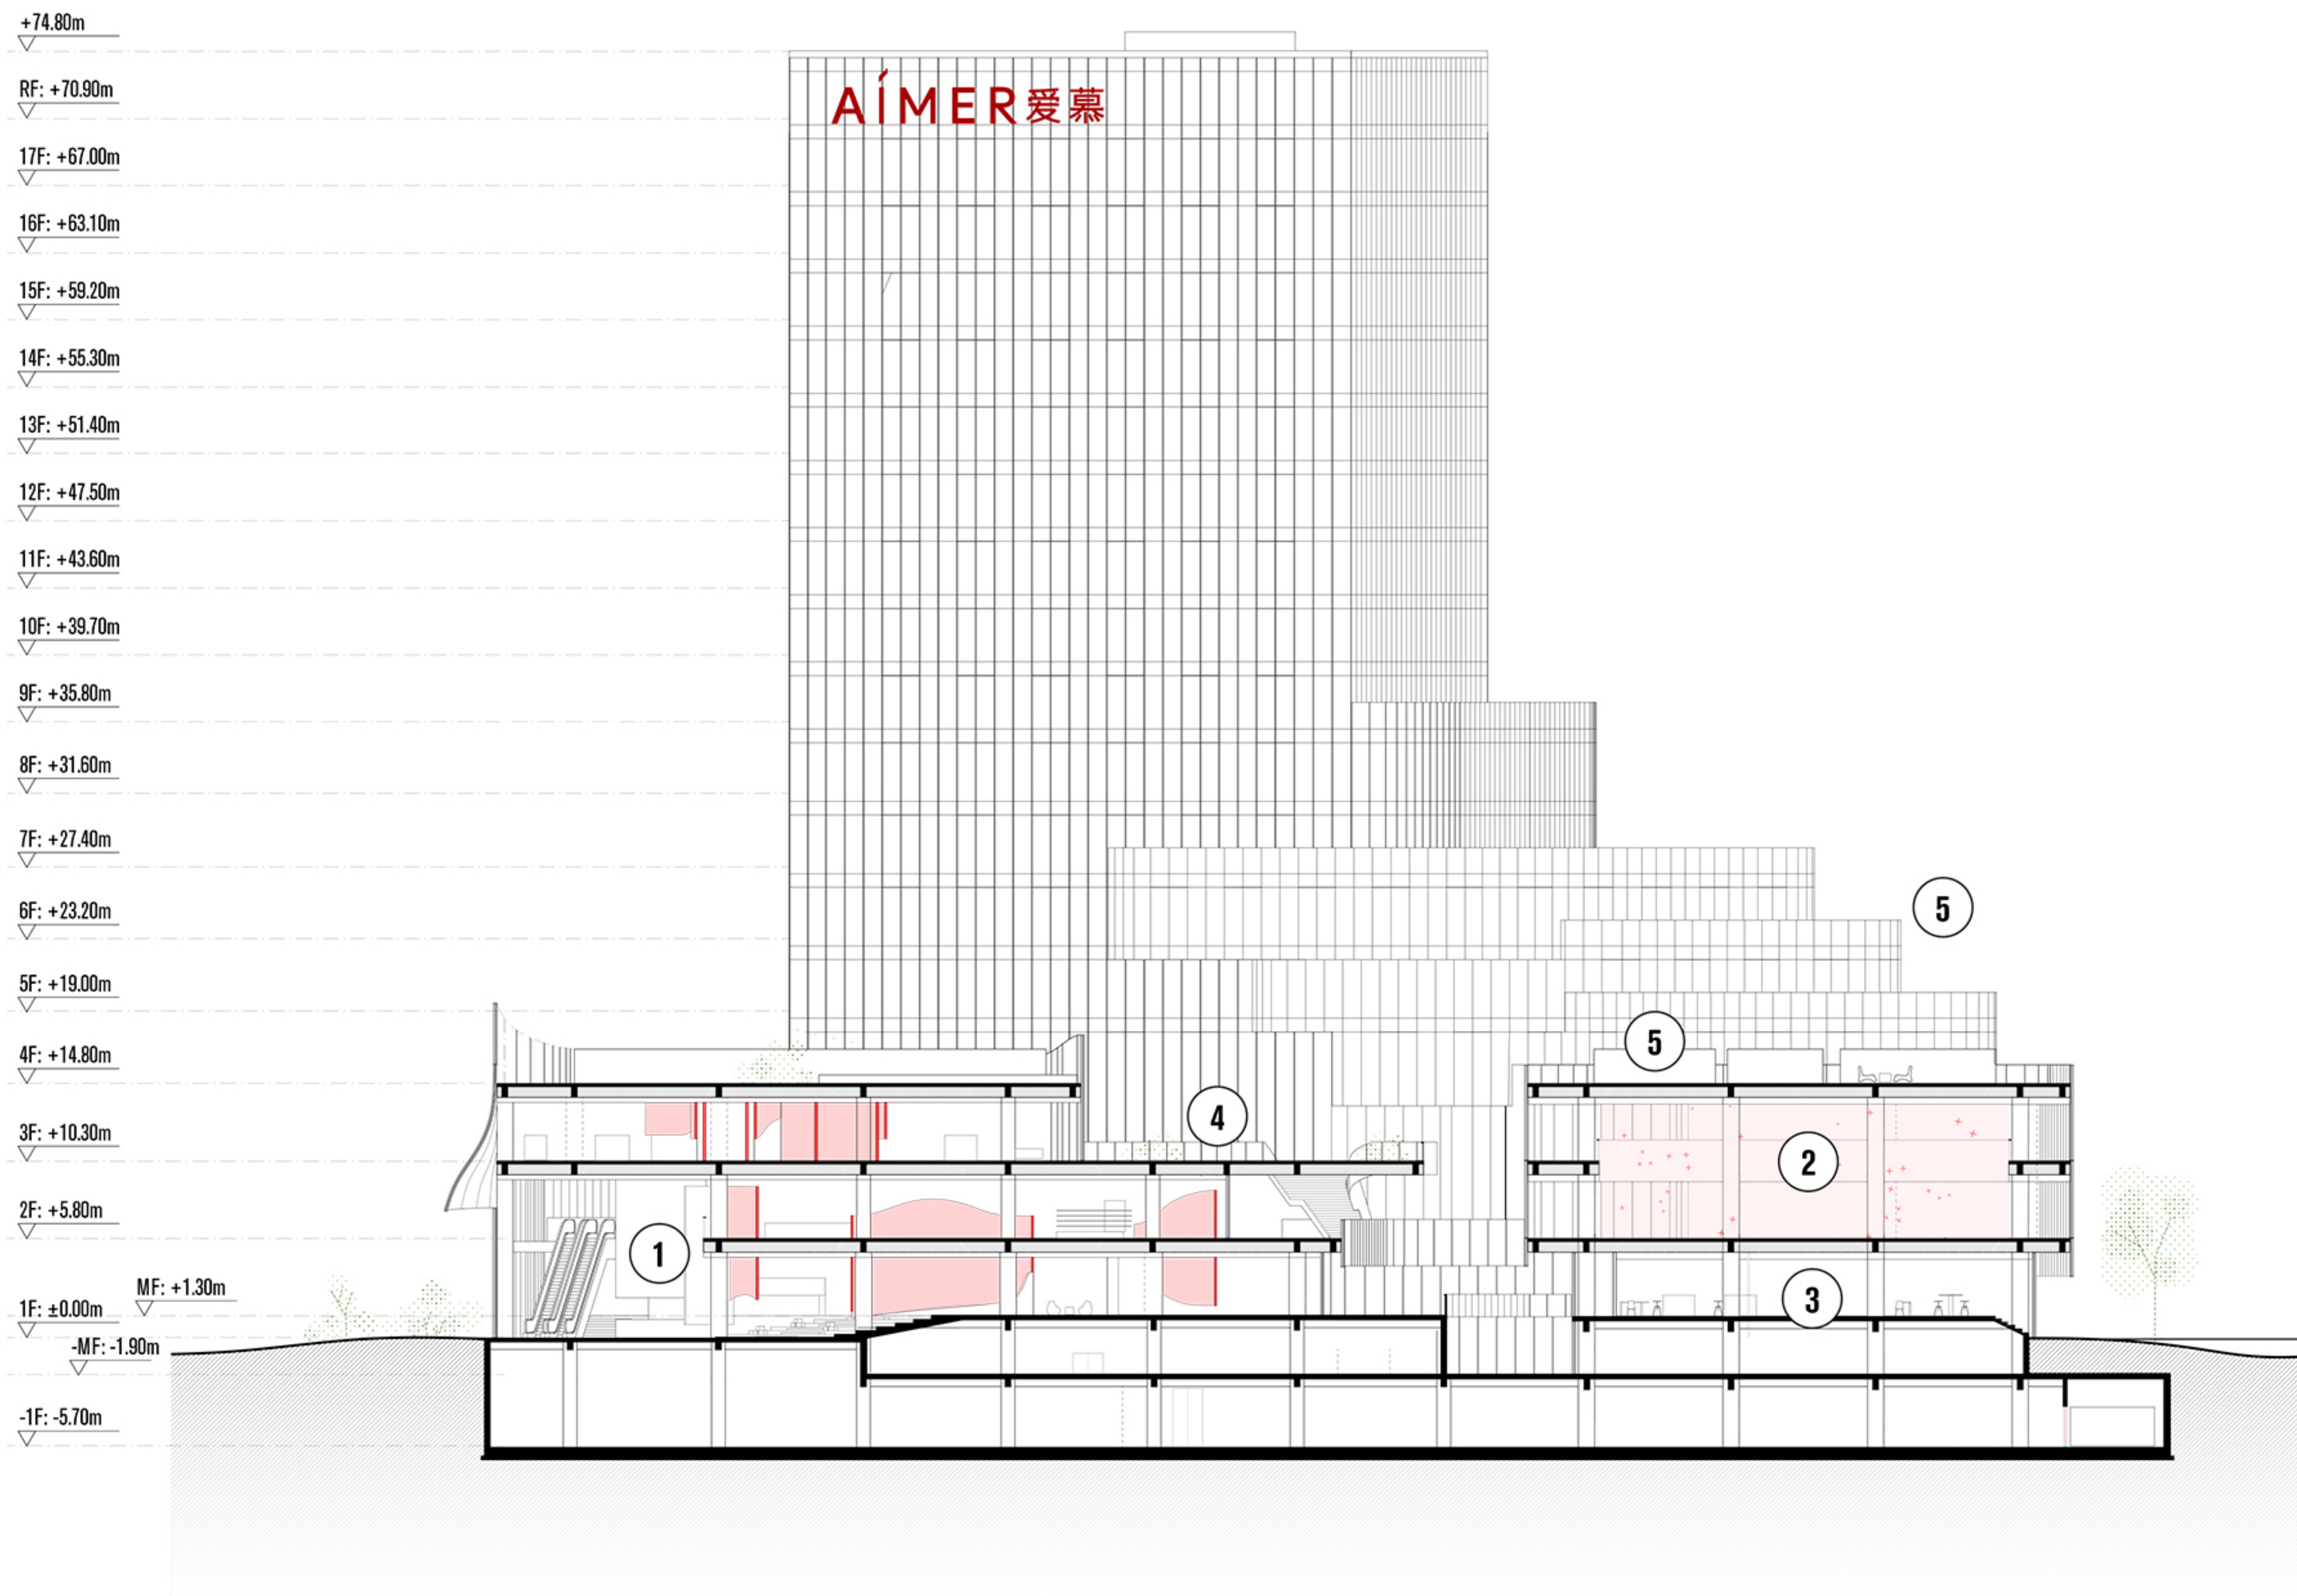

LIVE STREAM, HOTEL, VIP FLOORS PLAN

直播间、酒店、VIP层平面

9TH FL PLAN: LIVE STREAM
九层平面：直播间

- ① **STREAMING STUDIO**
直播间
- ③ **CHANGING ROOM**
更衣室
- ② **LOUNGE**
开放休息区
- ④ **TERRACE**
屋顶露台

16TH FL PLAN: HOTEL TYPICAL PLAN
十六层平面：酒店标准层

- ① **STANDARD ROOM X 14**
标间x14
- ③ **LINEN ROOM**
布草间
- ② **SUITE X 2**
套间x2
- ④ **STORAGE**
储藏间

17TH FL PLAN: VIP CLUB
十七层平面：VIP接待

- ① **VIP ROOM**
包间
- ③ **MEETING**
会议室
- ⑤ **LOUNGE**
休憩区
- ② **OFFICE**
办公
- ④ **SCENIC AREA**
观景区
- ⑥ **TERRACE**
露台

LONGITUDINAL SECTION 长剖面图

① 1-3F: FUTURE COMMERCIAL
1-3层: 未来商业

② 2-3F: THEATER
2-3层: 多功能剧场

③ 1F: LEASED AREA
1层: 外租区域

④ 2-3F: OUTDOOR PLATFORM
2-3层: 内院平台

⑤ 4-9F: TERRACE
4-9层: 屋顶露台

CROSS SECTION 短剖面图

- ① 1-3F: FUTURE COMMERCIAL
1-3层: 未来商业
- ② 1F: OFFICE LOBBY
1层: 办公大堂
- ③ 2F: OUTLET
2层: 奥莱商店
- ④ 2-3F: OUTDOOR PLATFORM
2-3层: 内院平台
- ⑤ 4F: CONFERENCE
4层: 会议
- ⑥ 5-7F & 11F: OFFICE
5-7层与11层: 办公
- ⑦ 8-10F: LIVE STREAM
8-10层: 直播间
- ⑧ 12-16F: HOTEL
12-16层: 酒店标准层
- ⑨ F17: VIP CLUB
VIP观景区

VISITOR CIRCULATION
参观动线

-  **COMMERCIAL**
商业
-  **MULTIFUNCTIONAL HALL**
多功能厅
-  **LIVESTREAM**
直播
-  **VIP SPACE**
VIP区

OFFICE CIRCULATION
办公动线

OFFICE
办公

LIVESTREAM
直播

HOSPITALITY CIRCULATION
宾客动线

 HOTEL
酒店