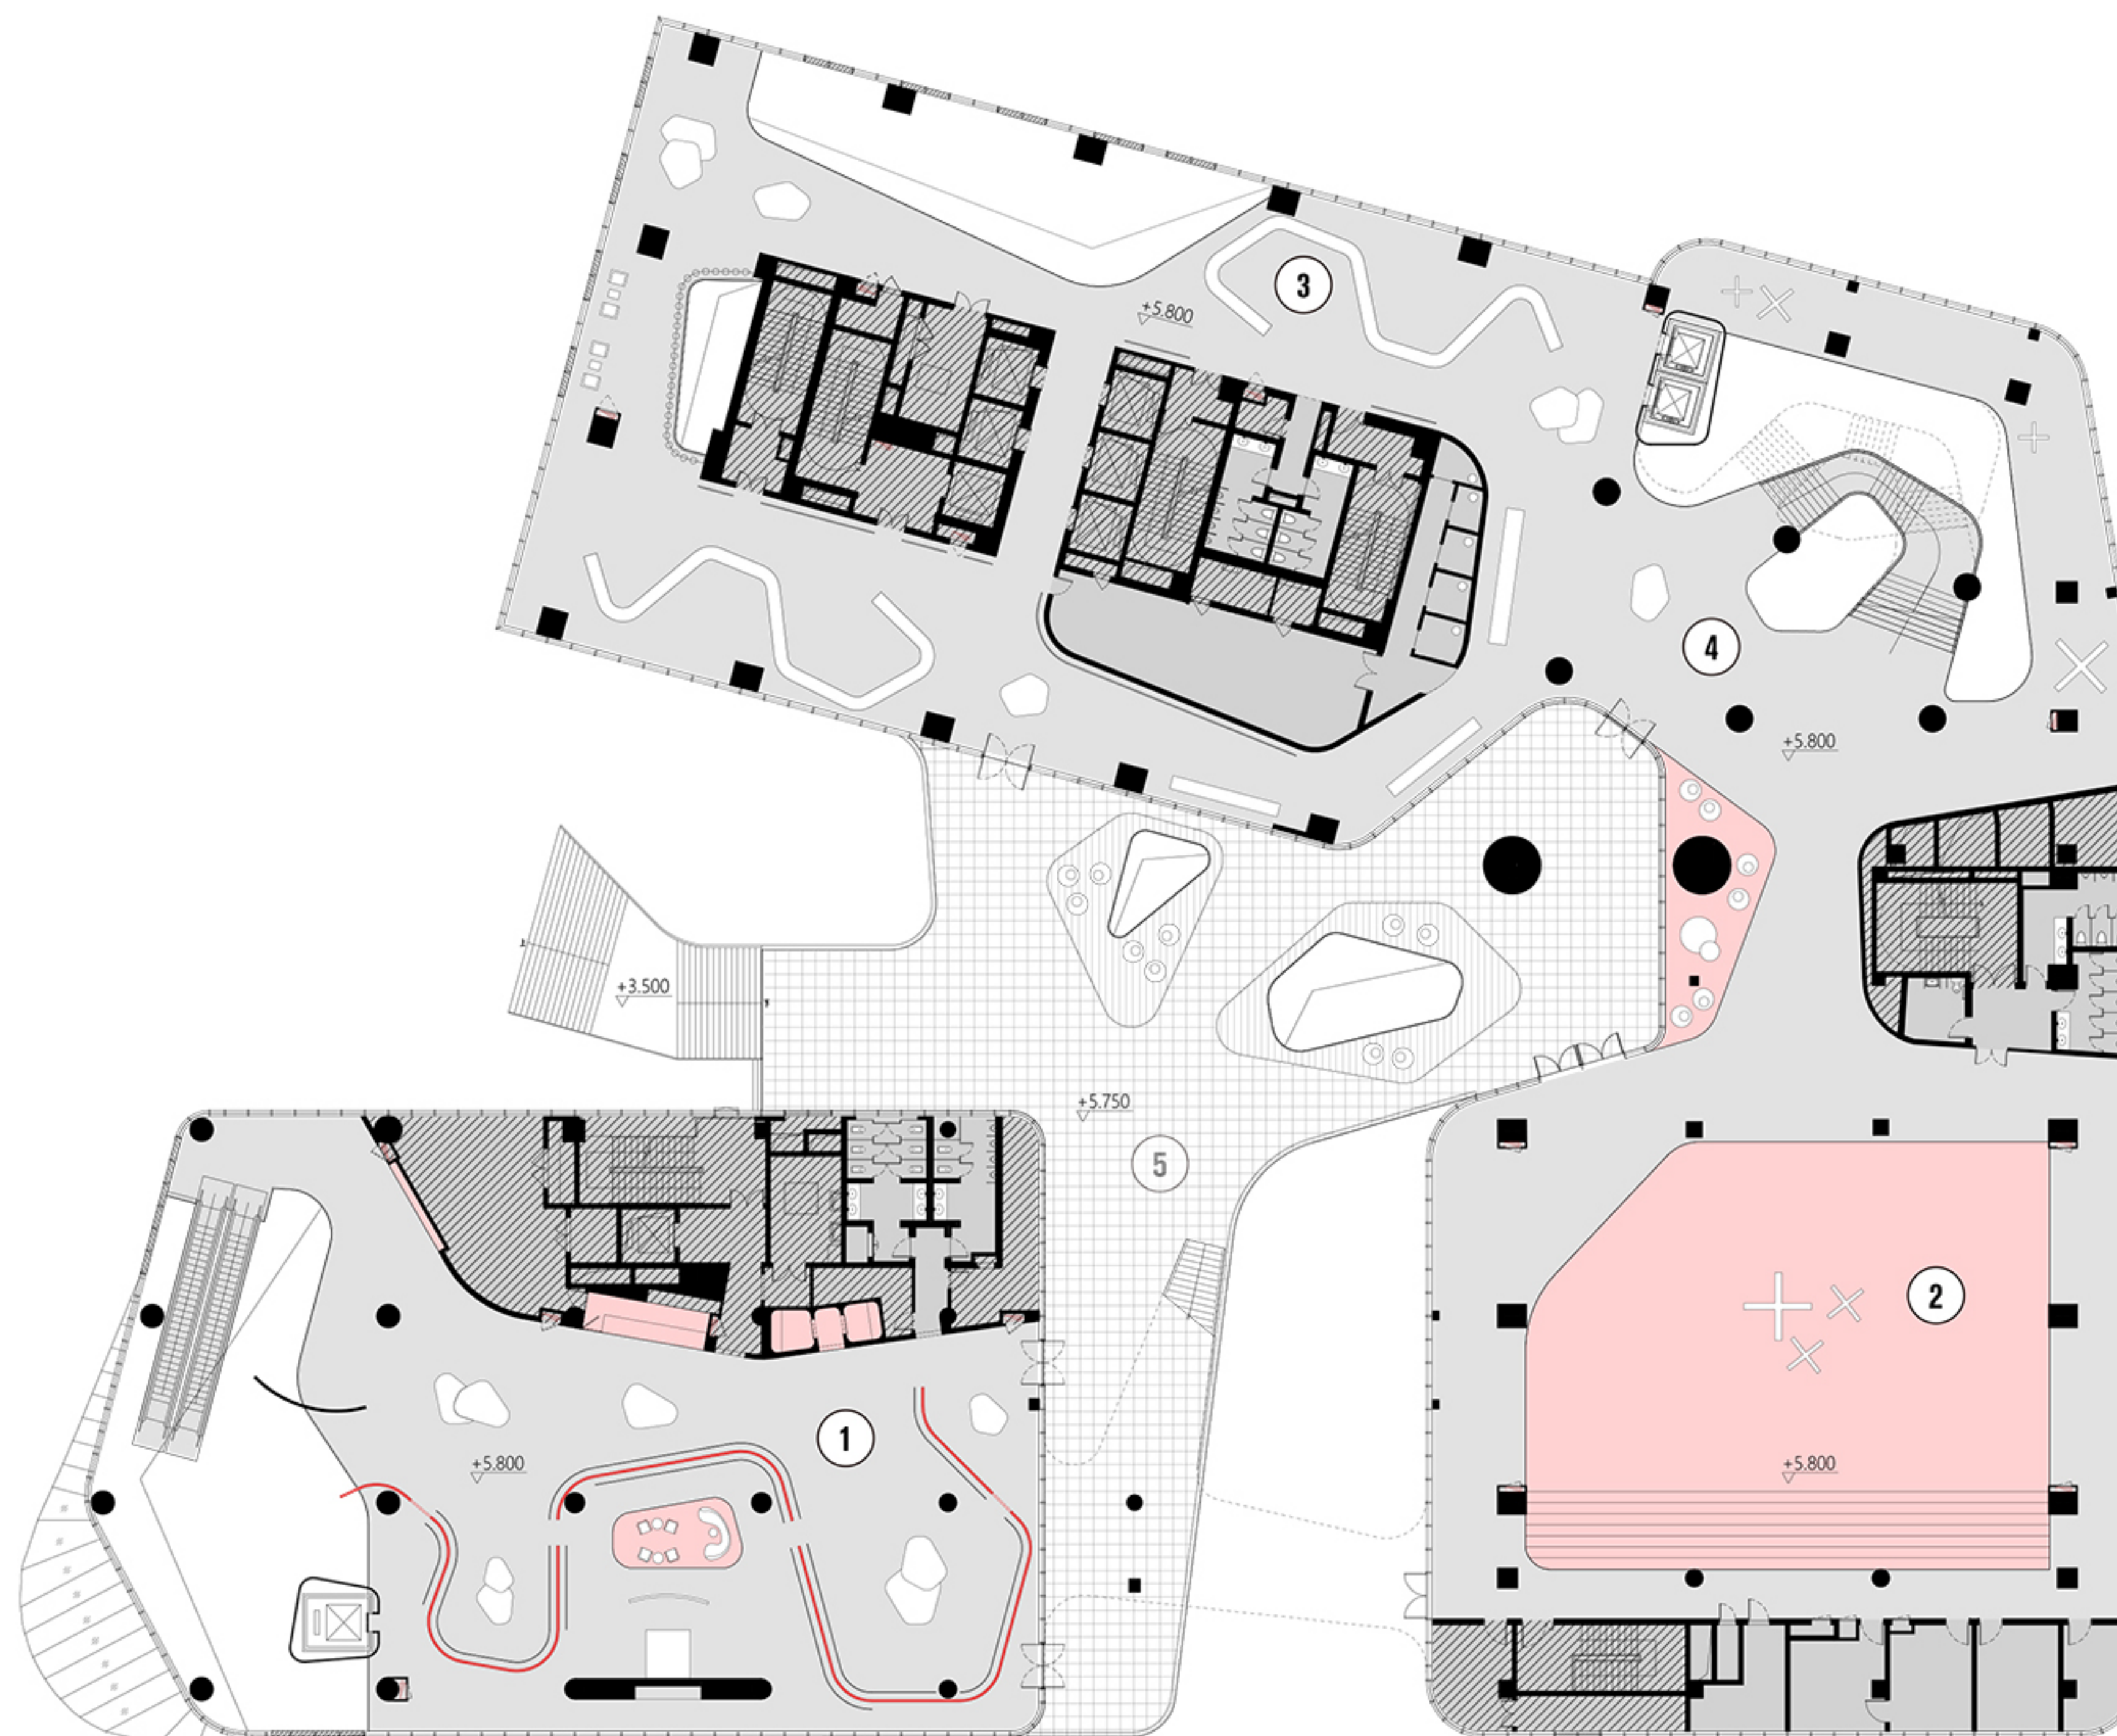

MASTERPLAN 总平面图

- ① **FUTURE COMMERCIAL**
未来商业
- ② **THEATER**
多功能剧场
- ③ **TOWER (COMMERCIAL, OFFICE, HOTEL)**
塔楼(商业、办公、酒店)

GROUND FLOOR PLAN 一层平面

- ① **FUTURE COMMERCIAL**
未来商业
- ② **HOTEL LOBBY**
酒店大堂
- ③ **OFFICE LOBBY**
办公大堂
- ④ **LEASED AREA**
外租区域

SECOND FLOOR PLAN 二层平面

- ① FUTURE COMMERCIAL
未来商业
- ② THEATER
多功能剧场
- ③ OUTLET
奥莱商店
- ④ ART GALLERY
艺术画廊
- ⑤ OUTDOOR PLATFORM
内院平台

FOURTH FLOOR PLAN 四层平面

- ① LECTURE HALL
大报告厅
- ② OTHER MEETINGS
其他会议
- ③ STUDIO
艺术家工作室
- ④ TERRACE
屋顶露台

OFFICE FLOORS PLAN 办公层平面

5TH FL PLAN: OFFICE
五层平面：办公

- ① OPEN OFFICE
开放办公
- ② PRIVATE OFFICE
独立办公室
- ③ OFFICE
会议室
- ④ TERRACE
屋顶露台

7TH FL PLAN: OFFICE
七层平面：办公

- ① OPEN OFFICE
开放办公
- ② PRIVATE OFFICE
独立办公室
- ③ OFFICE
会议室
- ④ TERRACE
屋顶露台

LIVE STREAM, HOTEL, VIP FLOORS PLAN

直播间、酒店、VIP层平面

9TH FL PLAN: LIVE STREAM
九层平面：直播间

- ① **STREAMING STUDIO**
直播间
- ③ **CHANGING ROOM**
更衣室
- ② **LOUNGE**
开放休息区
- ④ **TERRACE**
屋顶露台

16TH FL PLAN: HOTEL TYPICAL PLAN
十六层平面：酒店标准层