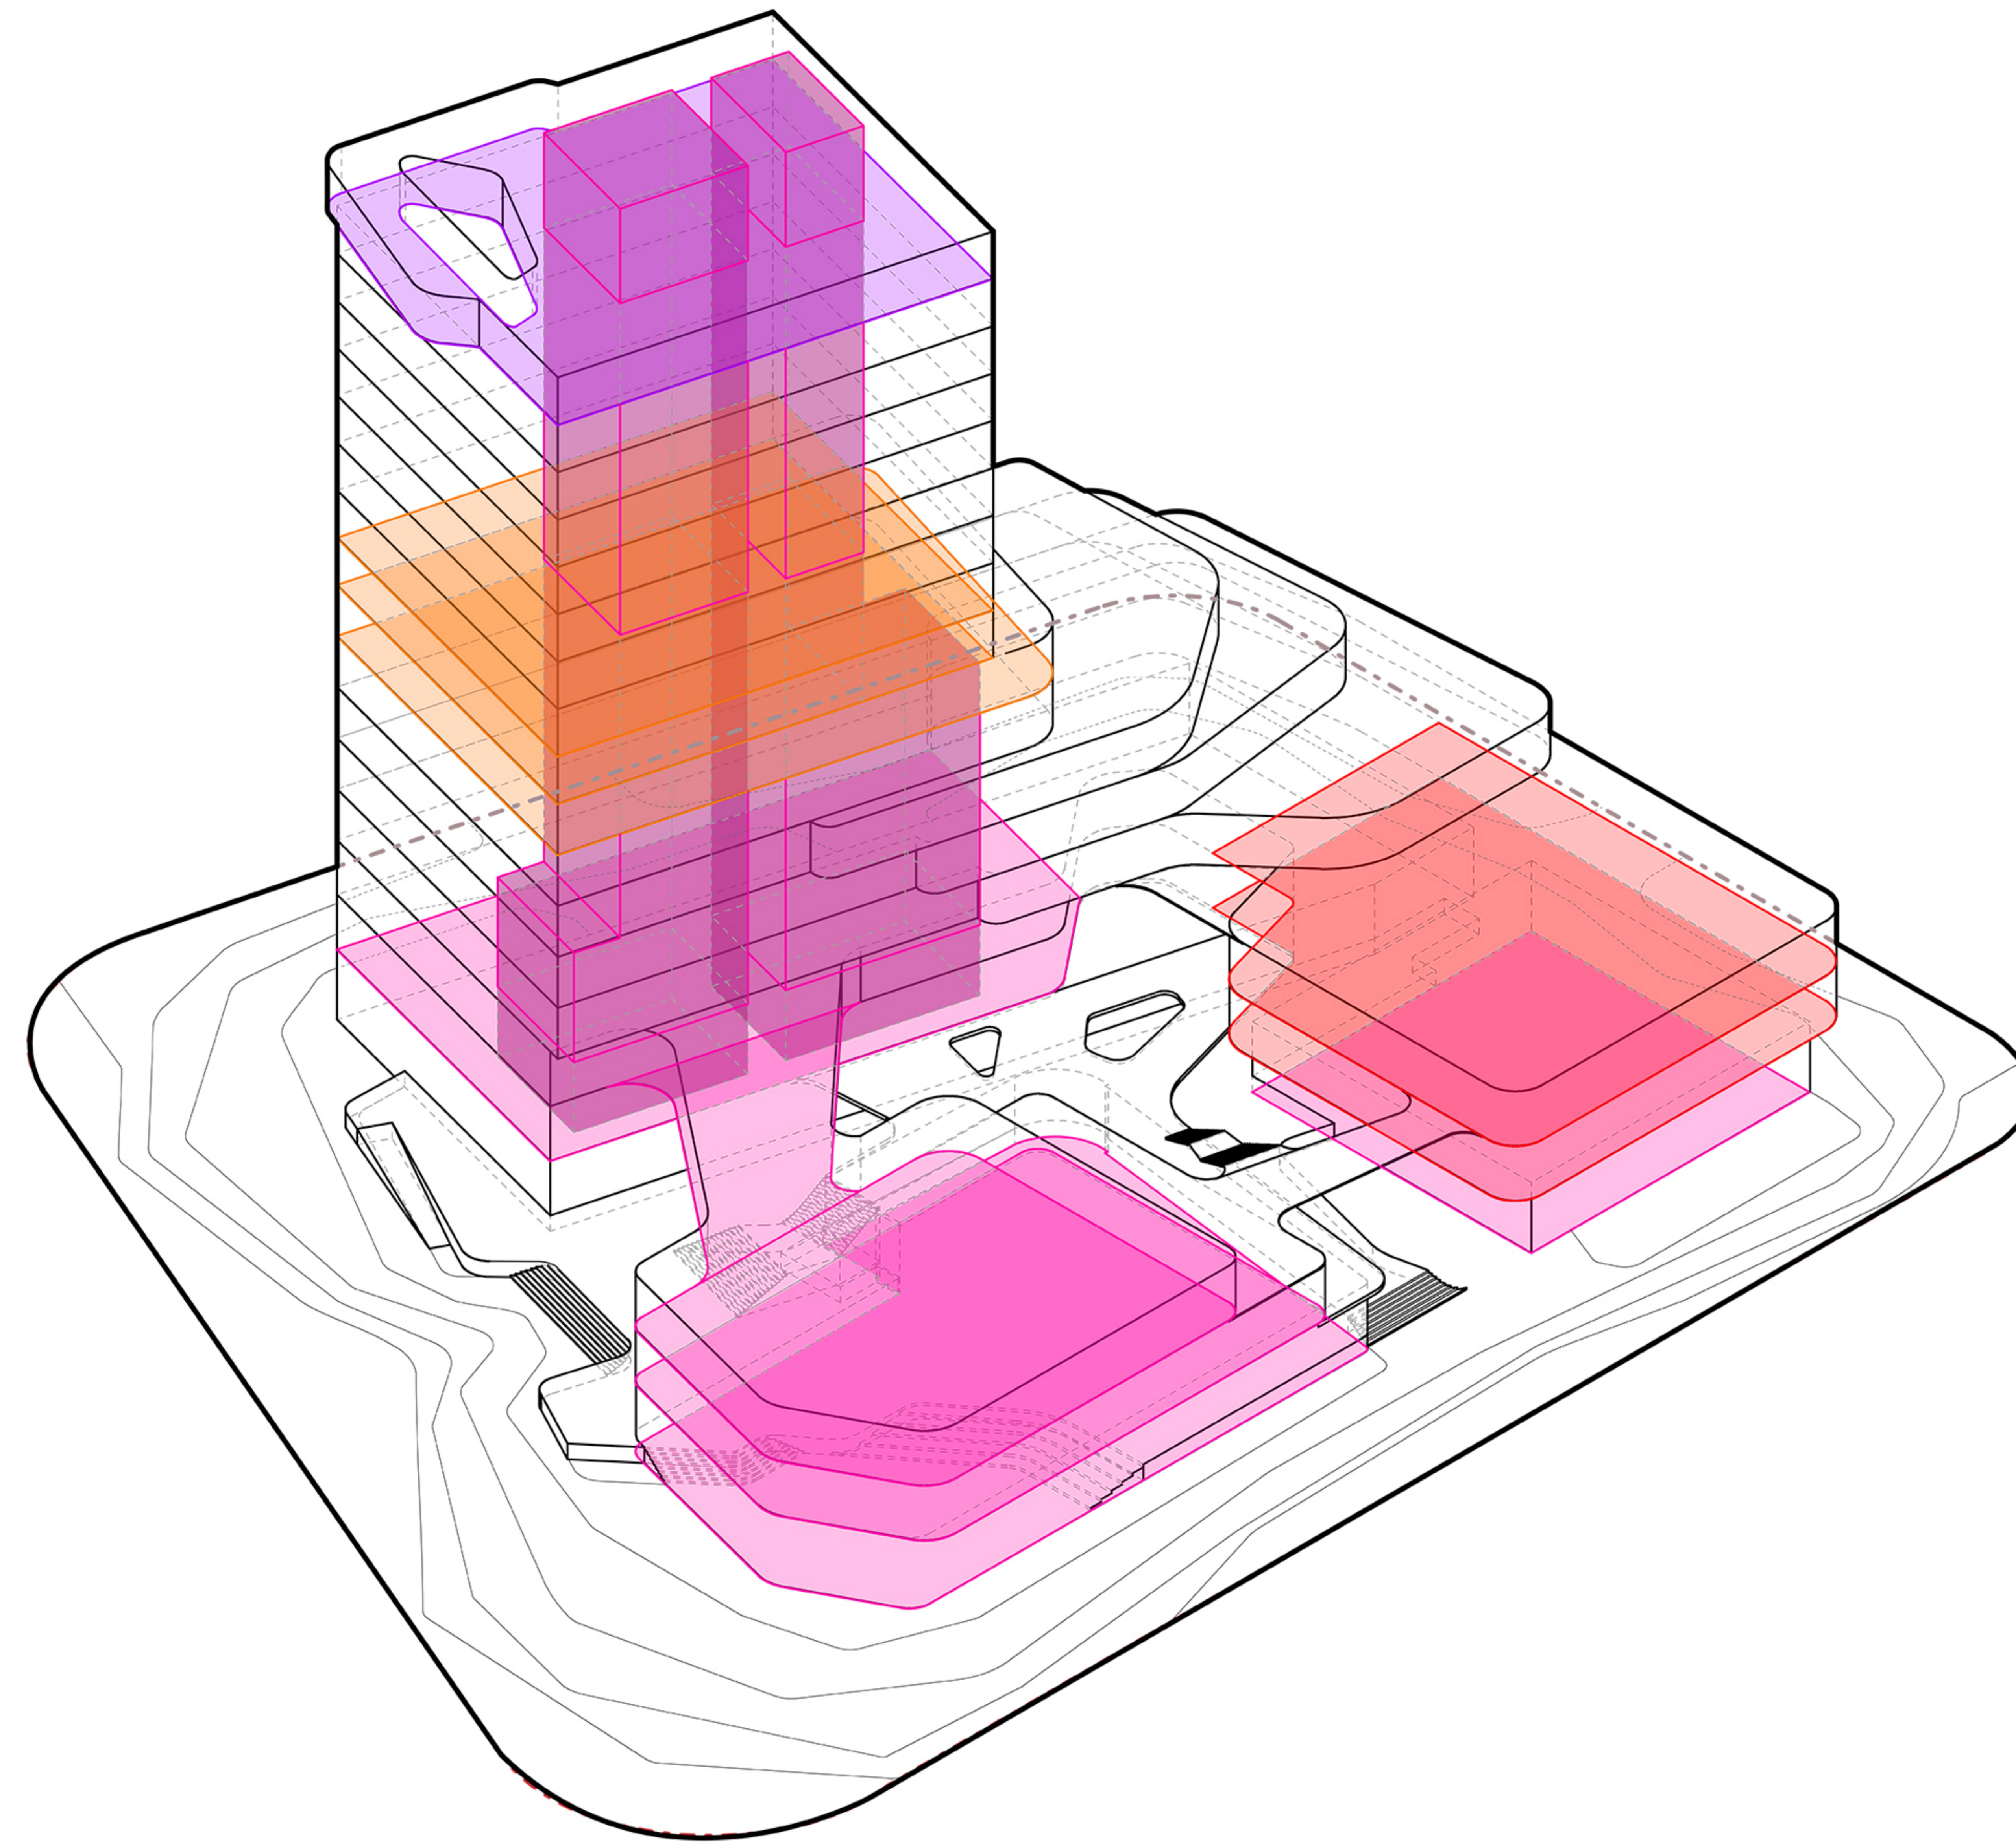

LONGITUDINAL SECTION 长剖面图

① 1-3F: FUTURE COMMERCIAL
1-3层: 未来商业

② 2-3F: THEATER
2-3层: 多功能剧场

③ 1F: LEASED AREA
1层: 外租区域

④ 2-3F: OUTDOOR PLATFORM
2-3层: 内院平台

⑤ 4-9F: TERRACE
4-9层: 屋顶露台

CROSS SECTION 短剖面图

- ① 1-3F: FUTURE COMMERCIAL
1-3层: 未来商业
- ② 1F: OFFICE LOBBY
1层: 办公大堂
- ③ 2F: OUTLET
2层: 奥莱商店
- ④ 2-3F: OUTDOOR PLATFORM
2-3层: 内院平台
- ⑤ 4F: CONFERENCE
4层: 会议
- ⑥ 5-7F & 11F: OFFICE
5-7层与11层: 办公
- ⑦ 8-10F: LIVE STREAM
8-10层: 直播间
- ⑧ 12-16F: HOTEL
12-16层: 酒店标准层
- ⑨ F17: VIP CLUB
VIP观景区

VISITOR CIRCULATION
参观动线

-  **COMMERCIAL**
商业
-  **MULTIFUNCTIONAL HALL**
多功能厅
-  **LIVESTREAM**
直播
-  **VIP SPACE**
VIP区

OFFICE CIRCULATION
办公动线

OFFICE
办公

LIVESTREAM
直播

HOSPITALITY CIRCULATION
宾客动线

 HOTEL
酒店