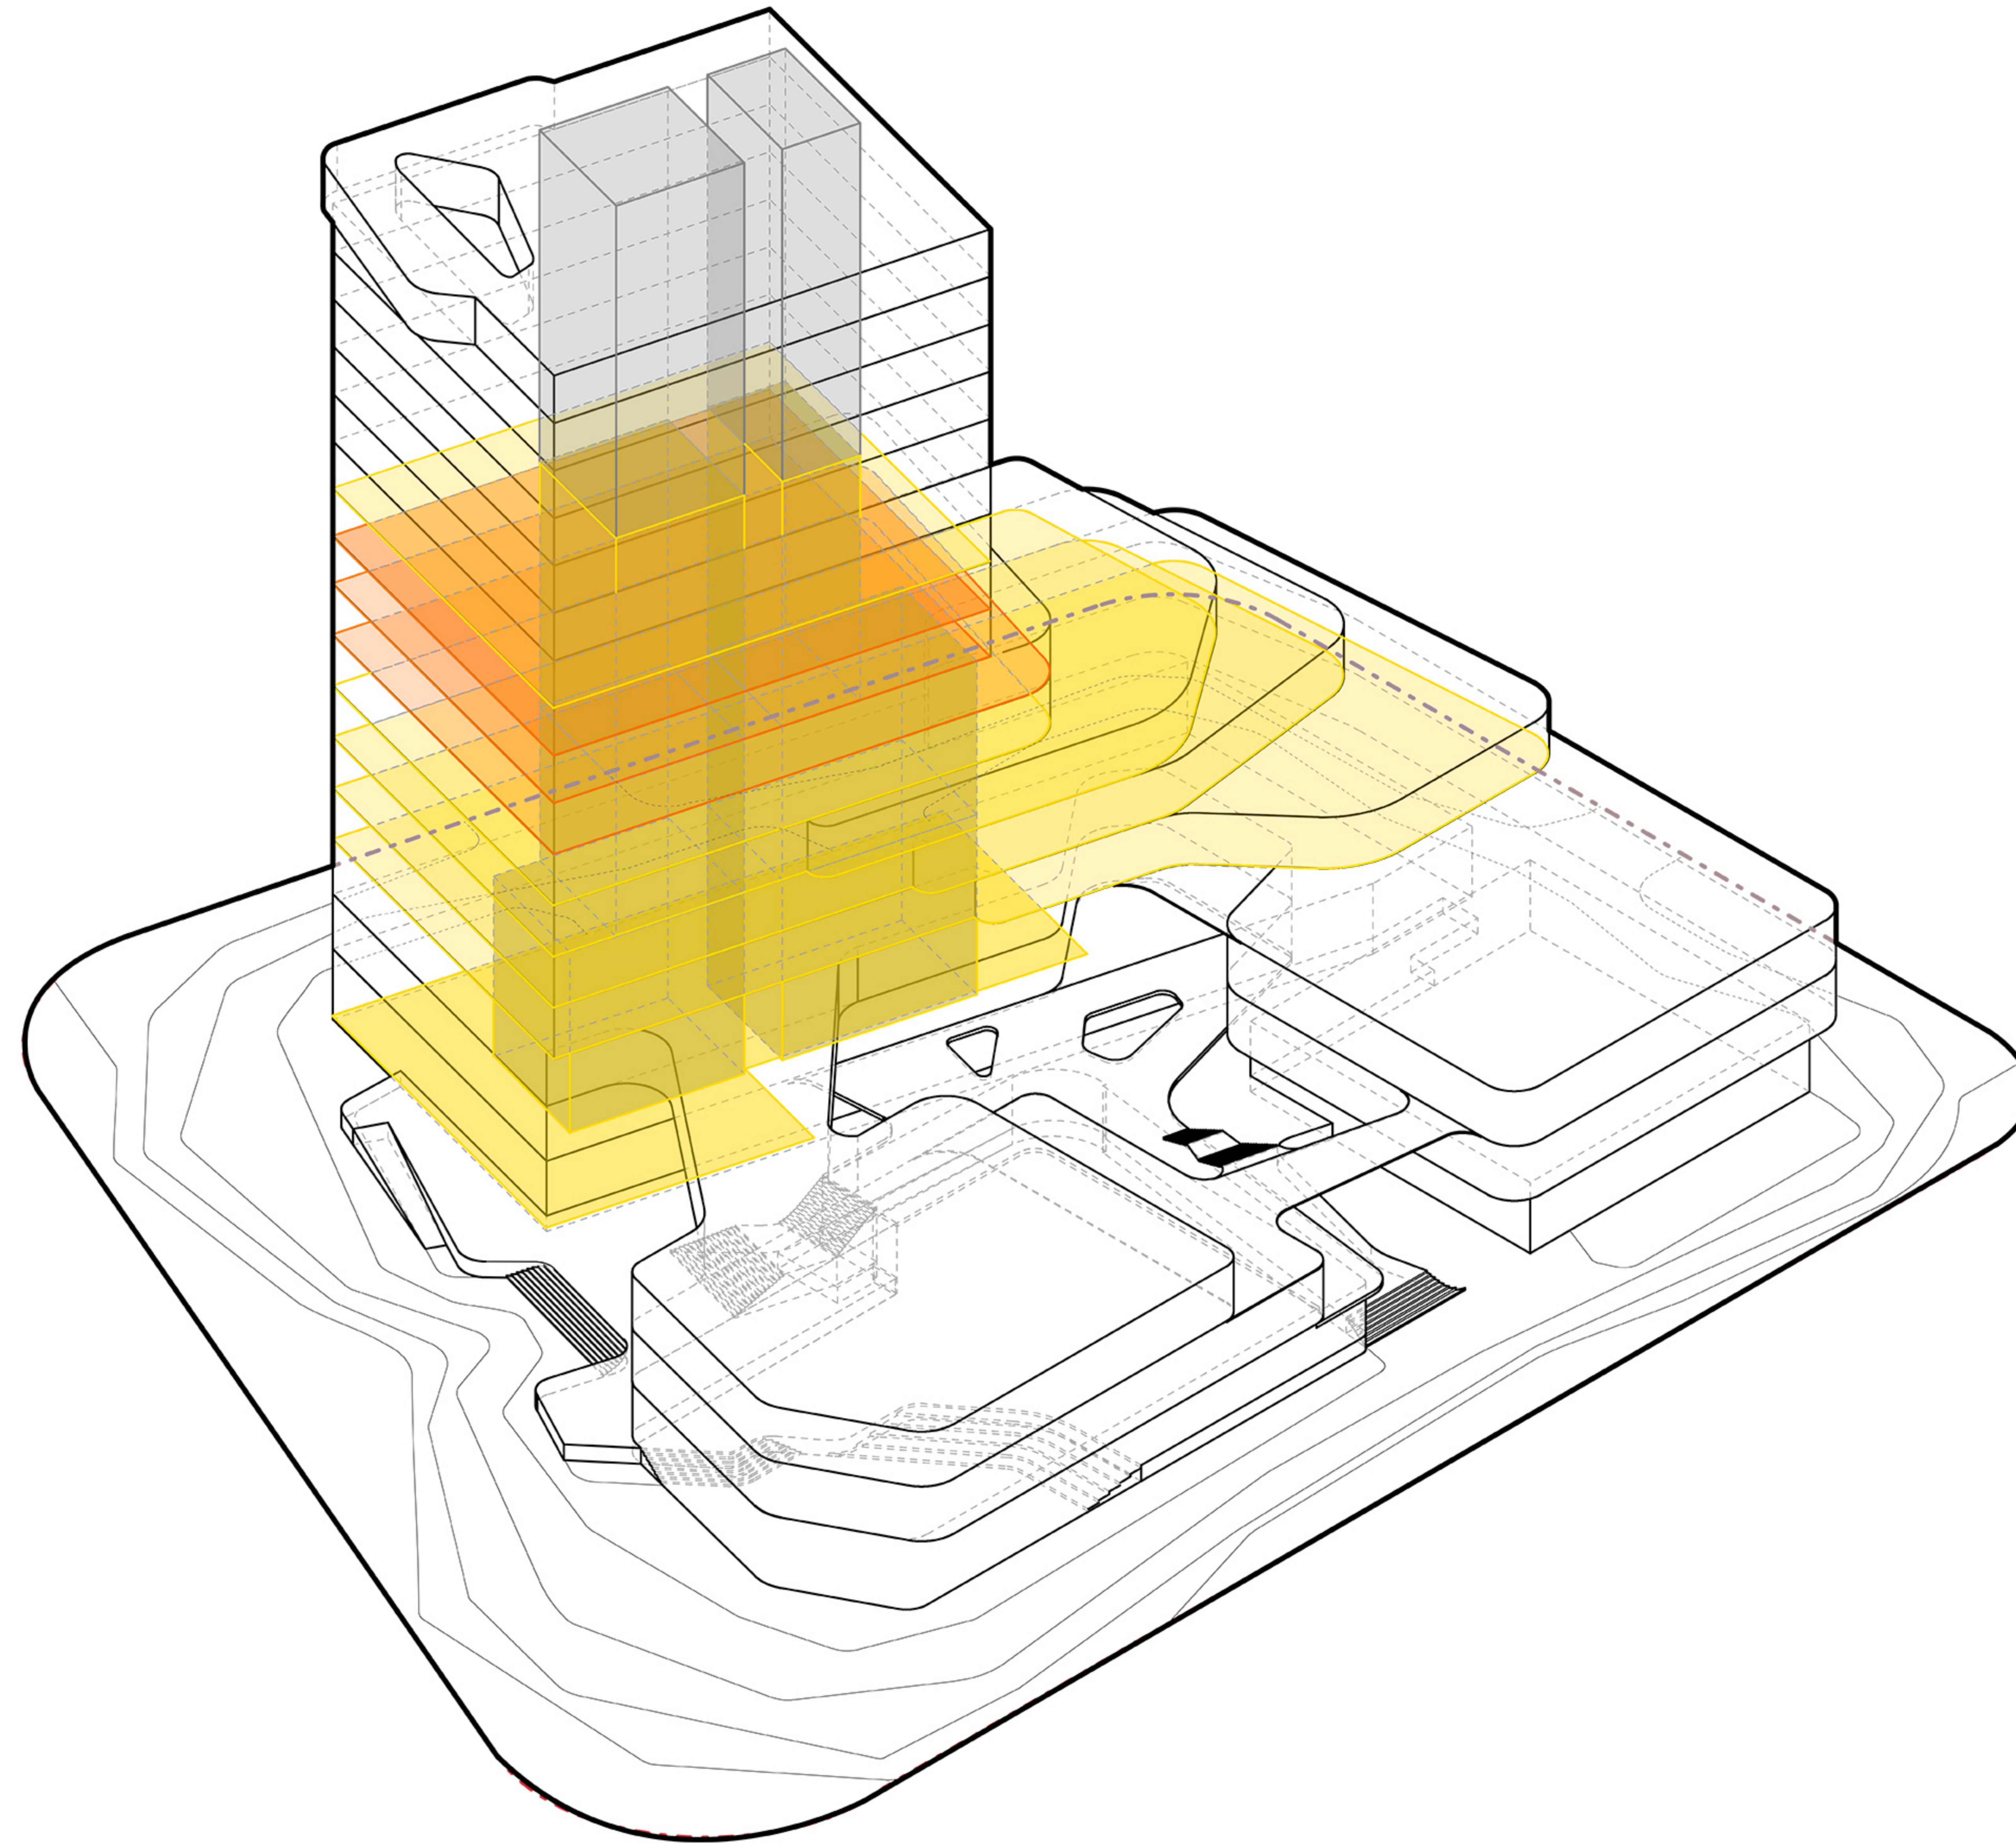

MASTERPLAN 总平面图

- ① **FUTURE COMMERCIAL**
未来商业
- ② **THEATER**
多功能剧场
- ③ **TOWER (COMMERCIAL, OFFICE, HOTEL)**
塔楼(商业、办公、酒店)

GROUND FLOOR PLAN 一层平面

- ① **FUTURE COMMERCIAL**
未来商业
- ② **HOTEL LOBBY**
酒店大堂
- ③ **OFFICE LOBBY**
办公大堂
- ④ **LEASED AREA**
外租区域

LONGITUDINAL SECTION 长剖面图

① 1-3F: FUTURE COMMERCIAL
1-3层: 未来商业

② 2-3F: THEATER
2-3层: 多功能剧场

③ 1F: LEASED AREA
1层: 外租区域

④ 2-3F: OUTDOOR PLATFORM
2-3层: 内院平台

⑤ 4-9F: TERRACE
4-9层: 屋顶露台

CROSS SECTION 短剖面图

- ① 1-3F: FUTURE COMMERCIAL
1-3层: 未来商业
- ② 1F: OFFICE LOBBY
1层: 办公大堂
- ③ 2F: OUTLET
2层: 奥莱商店
- ④ 2-3F: OUTDOOR PLATFORM
2-3层: 内院平台
- ⑤ 4F: CONFERENCE
4层: 会议
- ⑥ 5-7F & 11F: OFFICE
5-7层与11层: 办公
- ⑦ 8-10F: LIVE STREAM
8-10层: 直播间
- ⑧ 12-16F: HOTEL
12-16层: 酒店标准层
- ⑨ F17: VIP CLUB
VIP观景区

VISITOR CIRCULATION
参观动线

-  **COMMERCIAL**
商业
-  **MULTIFUNCTIONAL HALL**
多功能厅
-  **LIVESTREAM**
直播
-  **VIP SPACE**
VIP区

OFFICE CIRCULATION
办公动线

OFFICE
办公

LIVESTREAM
直播

HOSPITALITY CIRCULATION
宾客动线

 HOTEL
酒店

 VIP SPACE
VIP区

VERTICAL GARDEN
从地面生长到屋顶的景观

INVITING LANDSCAPE
景观与建筑形态呼应

WEAVING RIBBON IN COMMERCIAL AREA
商业空间的飞舞飘带

GRAND STAIR OF EXHIBITION SPACE
展示大堂的飞翔楼梯