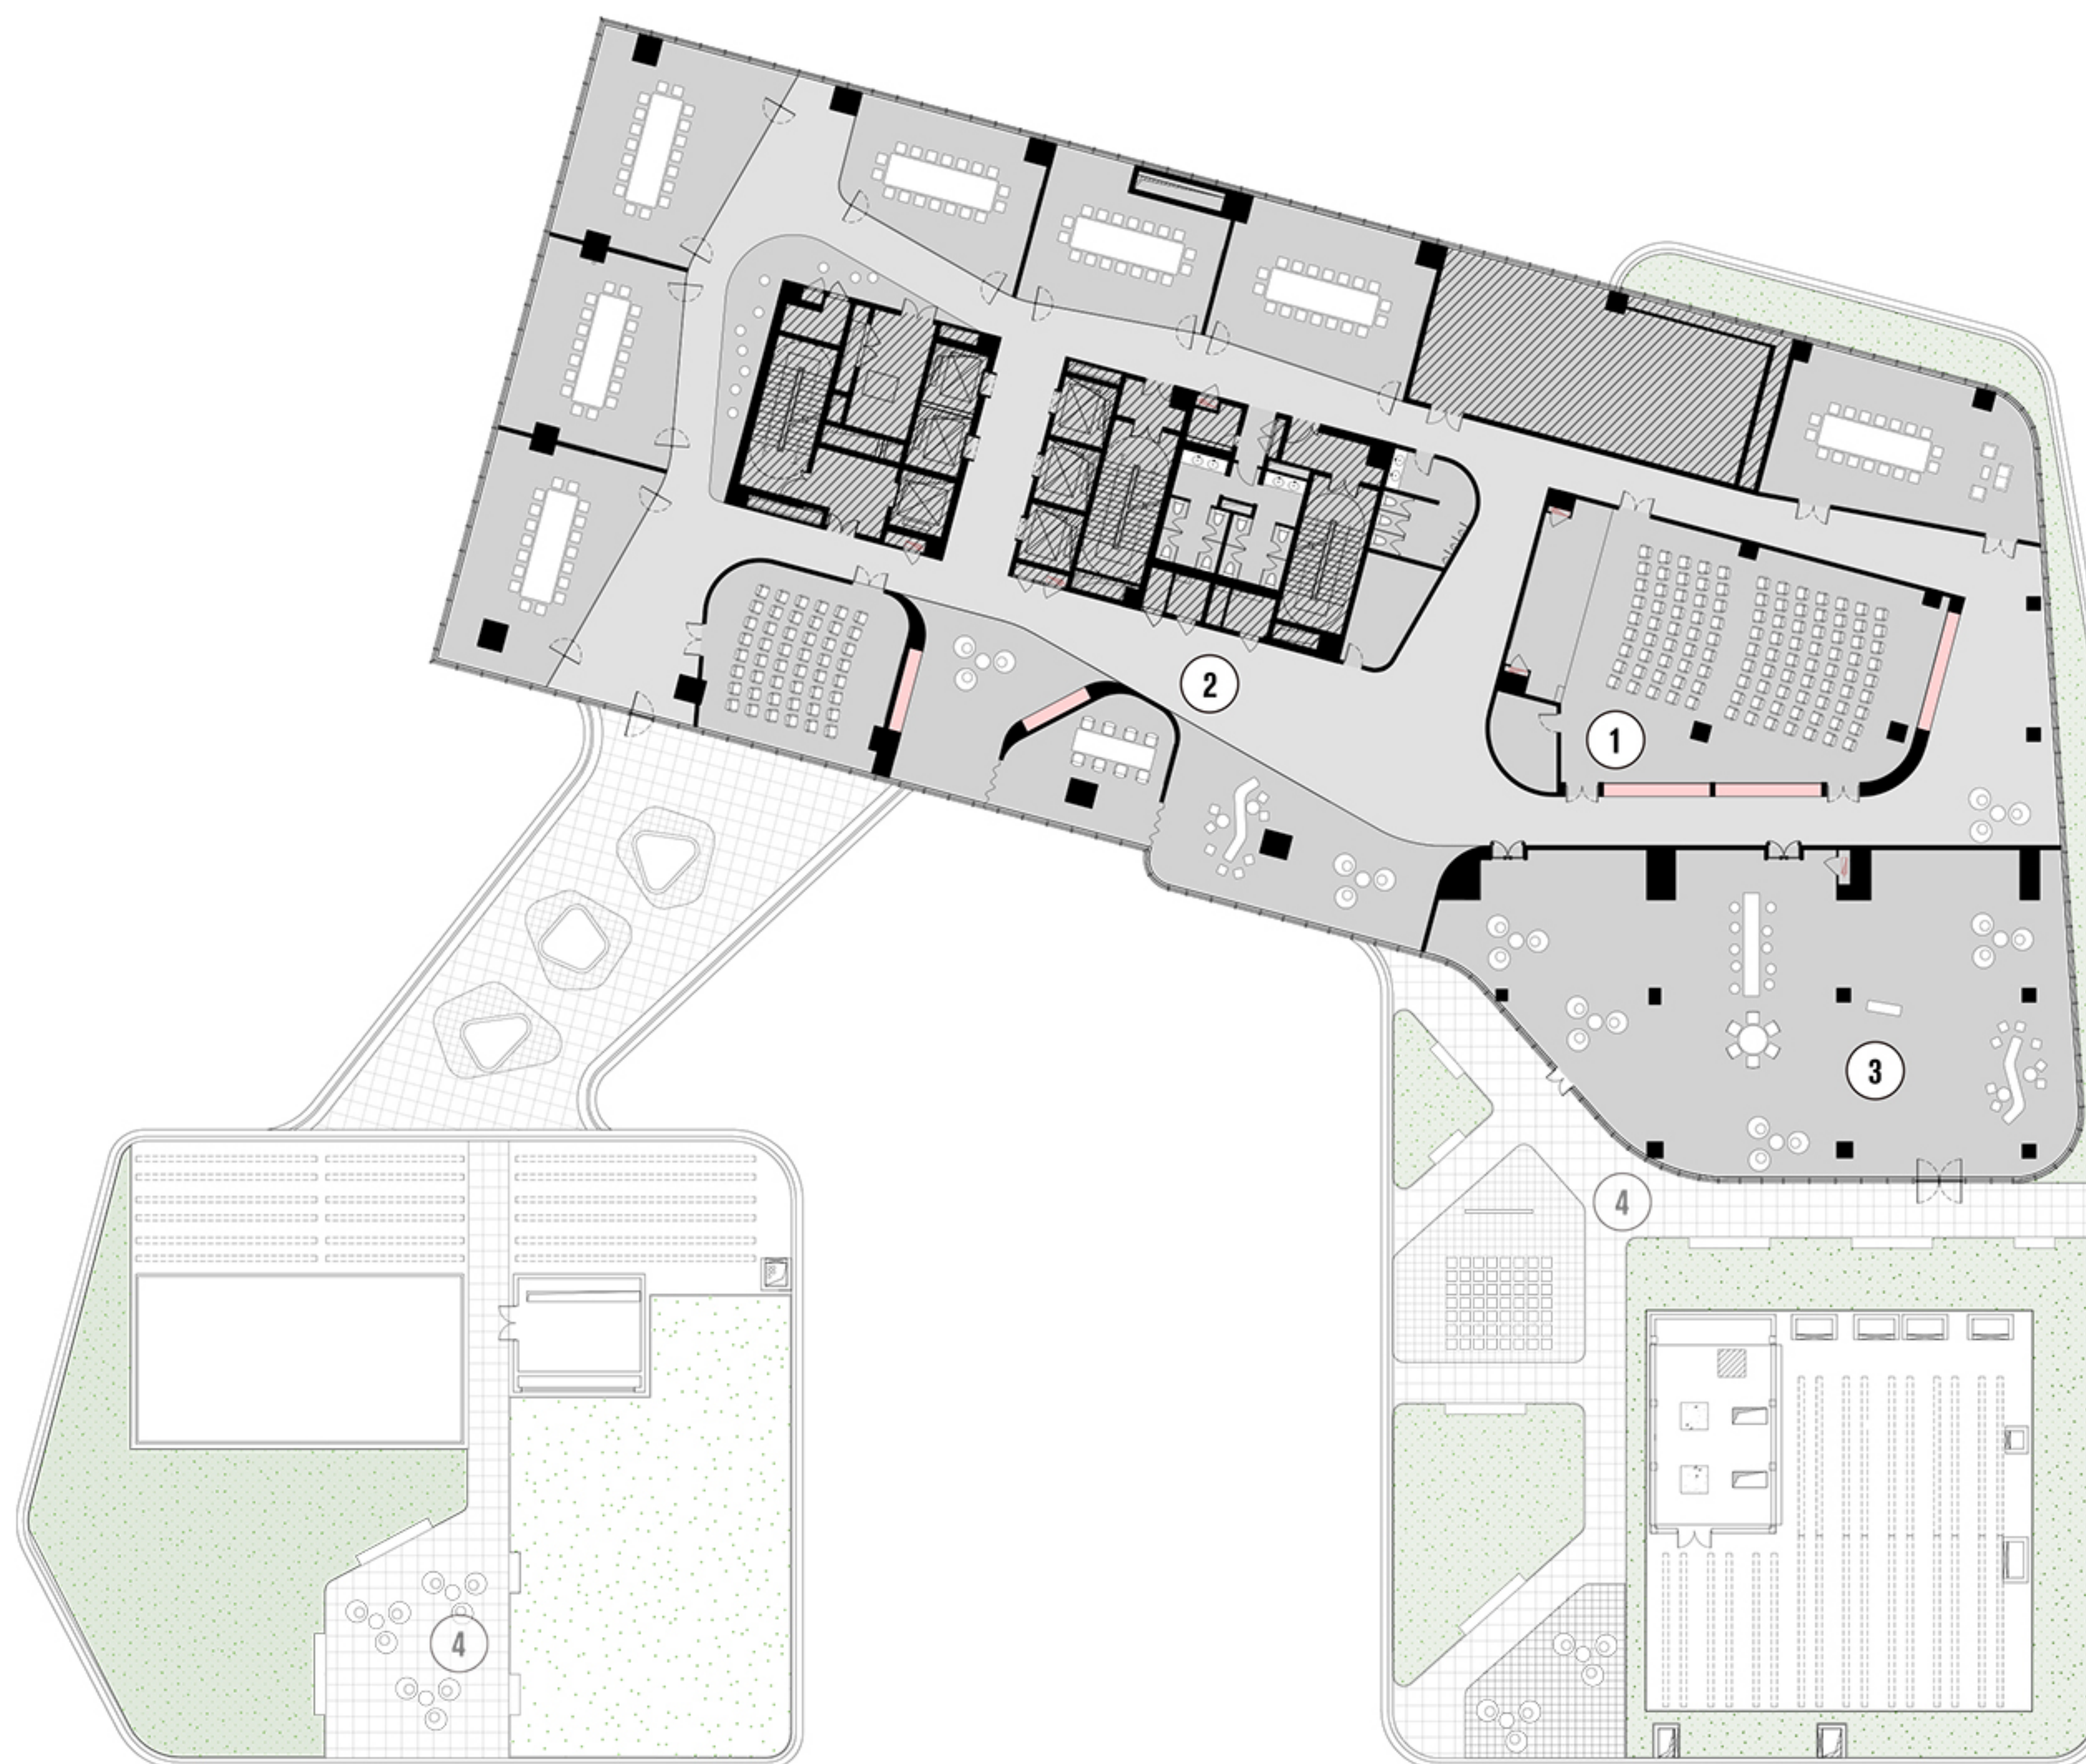

MASTERPLAN 总平面图

- ① **FUTURE COMMERCIAL**
未来商业
- ② **THEATER**
多功能剧场
- ③ **TOWER (COMMERCIAL, OFFICE, HOTEL)**
塔楼(商业、办公、酒店)

GROUND FLOOR PLAN 一层平面

- ① **FUTURE COMMERCIAL**
未来商业
- ② **HOTEL LOBBY**
酒店大堂
- ③ **OFFICE LOBBY**
办公大堂
- ④ **LEASED AREA**
外租区域

SECOND FLOOR PLAN 二层平面

- ① FUTURE COMMERCIAL
未来商业
- ② THEATER
多功能剧场
- ③ OUTLET
奥莱商店
- ④ ART GALLERY
艺术画廊
- ⑤ OUTDOOR PLATFORM
内院平台

FOURTH FLOOR PLAN 四层平面

- ① LECTURE HALL
大报告厅
- ② OTHER MEETINGS
其他会议
- ③ STUDIO
艺术家工作室
- ④ TERRACE
屋顶露台

OFFICE FLOORS PLAN 办公层平面

5TH FL PLAN: OFFICE
五层平面：办公

- ① OPEN OFFICE
开放办公
- ② PRIVATE OFFICE
独立办公室
- ③ OFFICE
会议室
- ④ TERRACE
屋顶露台

7TH FL PLAN: OFFICE
七层平面：办公

- ① OPEN OFFICE
开放办公
- ② PRIVATE OFFICE
独立办公室
- ③ OFFICE
会议室
- ④ TERRACE
屋顶露台

LIVE STREAM, HOTEL, VIP FLOORS PLAN

直播间、酒店、VIP层平面

9TH FL PLAN: LIVE STREAM
九层平面：直播间

- ① **STREAMING STUDIO**
直播间
- ③ **CHANGING ROOM**
更衣室
- ② **LOUNGE**
开放休息区
- ④ **TERRACE**
屋顶露台

16TH FL PLAN: HOTEL TYPICAL PLAN
十六层平面：酒店标准层