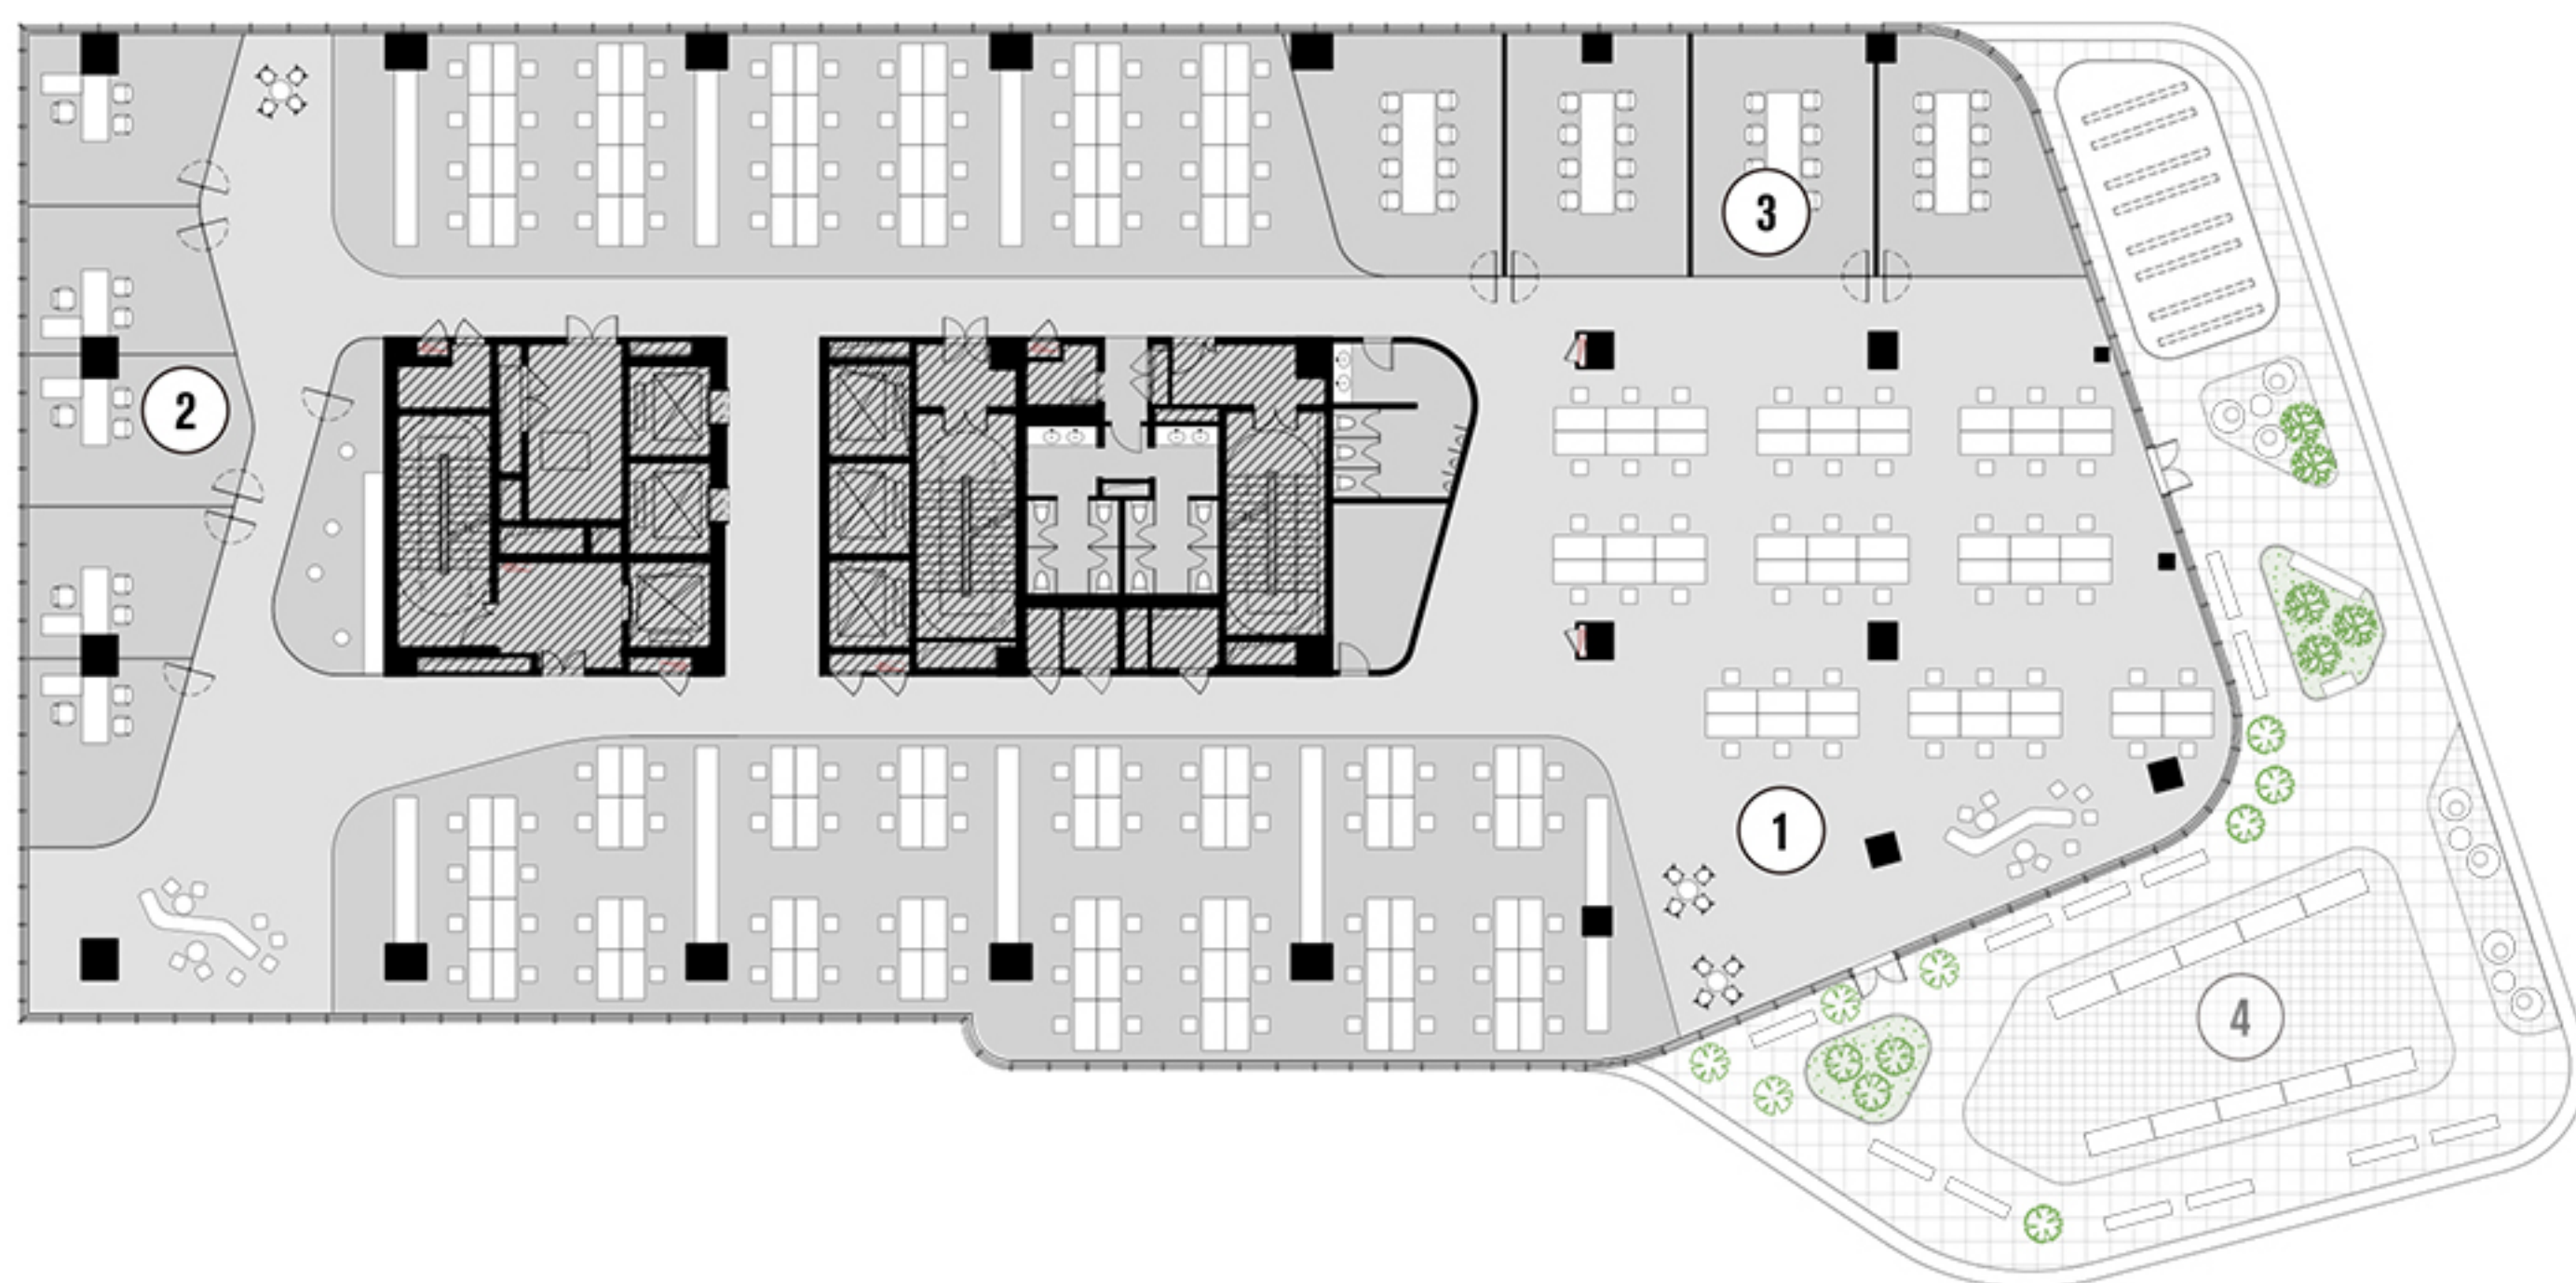

MASTERPLAN 总平面图

- ① **FUTURE COMMERCIAL**
未来商业
- ② **THEATER**
多功能剧场
- ③ **TOWER (COMMERCIAL, OFFICE, HOTEL)**
塔楼(商业、办公、酒店)

GROUND FLOOR PLAN 一层平面

- ① **FUTURE COMMERCIAL**
未来商业
- ② **HOTEL LOBBY**
酒店大堂
- ③ **OFFICE LOBBY**
办公大堂
- ④ **LEASED AREA**
外租区域

SECOND FLOOR PLAN 二层平面

- ① FUTURE COMMERCIAL
未来商业
- ② THEATER
多功能剧场
- ③ OUTLET
奥莱商店
- ④ ART GALLERY
艺术画廊
- ⑤ OUTDOOR PLATFORM
内院平台

FOURTH FLOOR PLAN 四层平面

- ① LECTURE HALL
大报告厅
- ② OTHER MEETINGS
其他会议
- ③ STUDIO
艺术家工作室
- ④ TERRACE
屋顶露台

OFFICE FLOORS PLAN 办公层平面

5TH FL PLAN: OFFICE
五层平面：办公

- ① OPEN OFFICE
开放办公
- ② PRIVATE OFFICE
独立办公室
- ③ OFFICE
会议室
- ④ TERRACE
屋顶露台

7TH FL PLAN: OFFICE
七层平面：办公

- ① OPEN OFFICE
开放办公
- ② PRIVATE OFFICE
独立办公室
- ③ OFFICE
会议室
- ④ TERRACE
屋顶露台

LIVE STREAM, HOTEL, VIP FLOORS PLAN

直播间、酒店、VIP层平面

9TH FL PLAN: LIVE STREAM
九层平面：直播间

- ① **STREAMING STUDIO**
直播间
- ③ **CHANGING ROOM**
更衣室
- ② **LOUNGE**
开放休息区
- ④ **TERRACE**
屋顶露台

16TH FL PLAN: HOTEL TYPICAL PLAN
十六层平面：酒店标准层