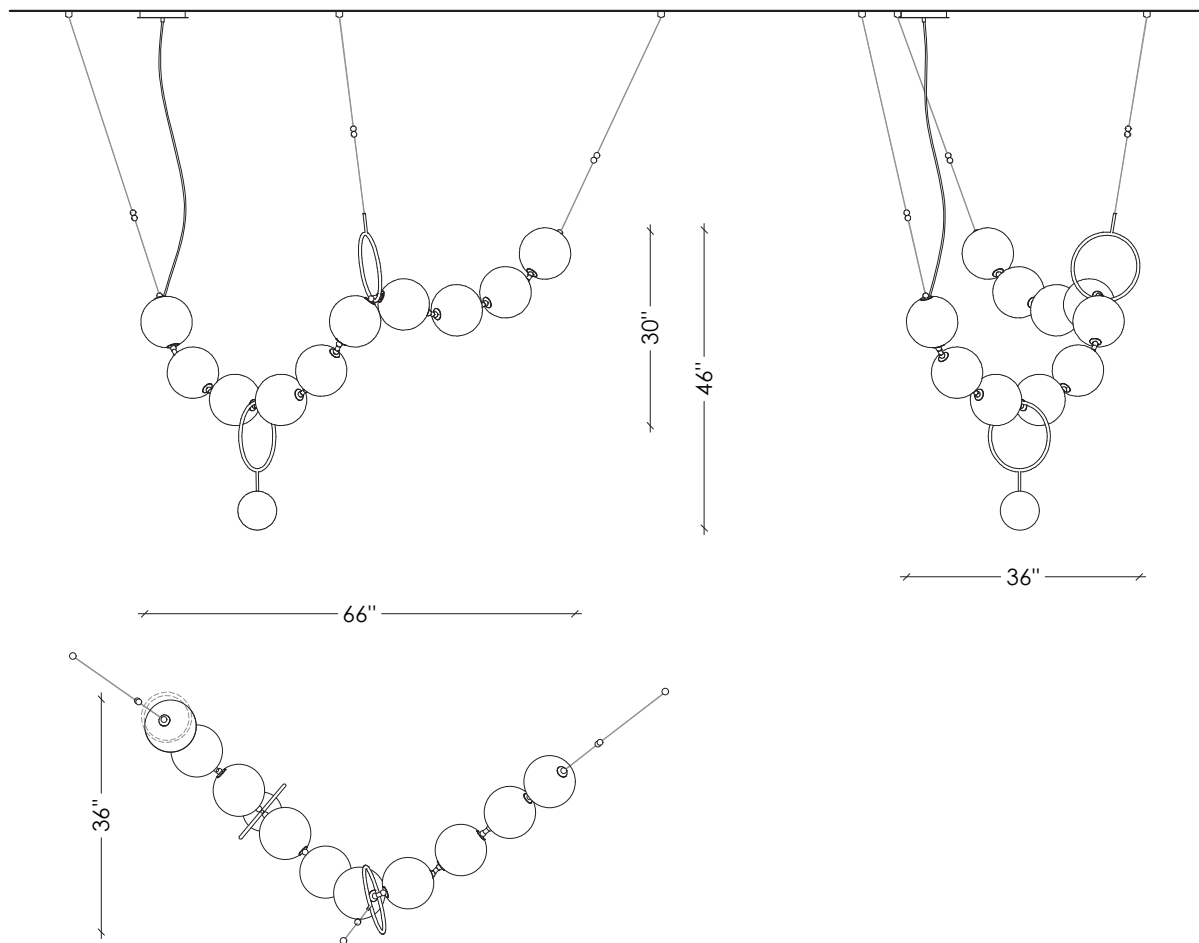

LAROSE
GUYON

LAROSE
GUYON

LAROSE GUYON

COCO

CONFIGURATION 01

66" x 36" x 30" H

FINISHES / FINIS

Aged Brass
Laiton Antique

Aged Copper
Cuivre Antique

Satin Nickel
Nickel Satiné

Satin Black
Noir Satiné

STEM / TIGE

Standard Lengths / Longueurs standard

12", 18", 24" or 36"

Up-charge applies for additional lengths

Frais additionnels pour les longueurs supplémentaires

LEAD TIME / DÉLAIS

12 - 14 weeks / 12 - 14 semaines

LED SOURCE

24V LED - 3000K - 4320 Lumens - 58W

Dimmable driver / Transformateur dimmable

COMPATIBLE DIMMER (Not included)

Lutron Diva DVCL-153P

or equivalent / ou équivalent

Transformateur à l'intérieur de la canopé

LAROSE GUYON

CONFIGURATION 03

88" x 8" x 27" H

LAROSE GUYON

CONFIGURATION 04

32" x 8" x 66" H

CONFIGURATION 05