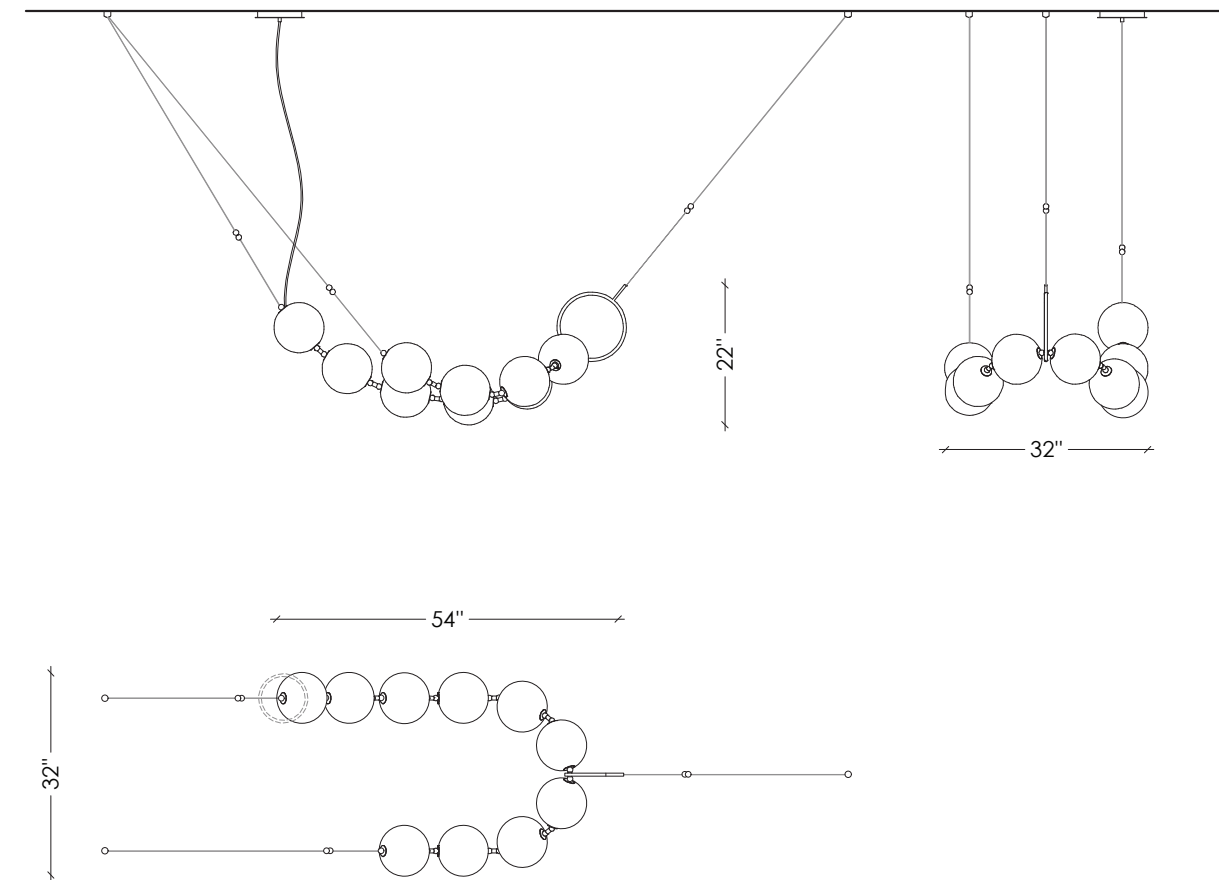

LAROSE
GUYON

LAROSE
GUYON

LAROSE GUYON

COCO

CONFIGURATION 01

66" x 36" x 30" H

FINISHES / FINIS

Aged Brass
Laiton Antique

+1 450.583.5335

www.laroseguyon.com

info@laroseguyon.com

LAROSE GUYON

CONFIGURATION 02

54" x 32" x 22" H

STANDARD CANOPY 8"

Transformer inside the canopy

Transformateur à l'intérieur de la canopé

LAROSE GUYON

CONFIGURATION 03

88" x 8" x 27" H

LAROSE GUYON

CONFIGURATION 04

32" x 8" x 66" H

CONFIGURATION 05