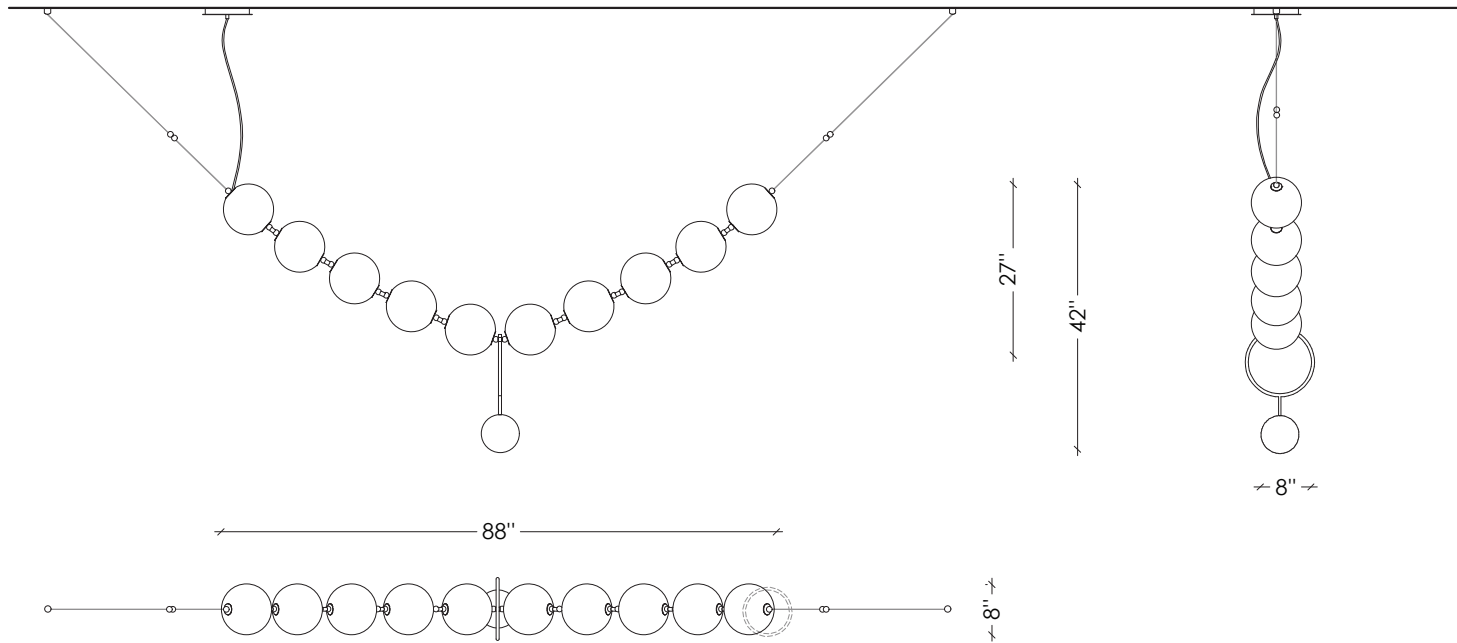

LAROSE
GUYON

LAROSE
GUYON

LAROSE GUYON

COCO

CONFIGURATION 01

66" x 36" x 30" H

FINISHES / FINIS

Aged Brass
Laiton Antique

+1 450.583.5335

www.laroseguyon.com

info@laroseguyon.com

LAROSE GUYON

CONFIGURATION 02

54" x 32" x 22" H

STANDARD CANOPY 8"

Transformer inside the canopy

Transformateur à l'intérieur de la canopé

LAROSE GUYON

CONFIGURATION 03

88" x 8" x 27" H

LAROSE GUYON

CONFIGURATION 04

32" x 8" x 66" H

CONFIGURATION 05