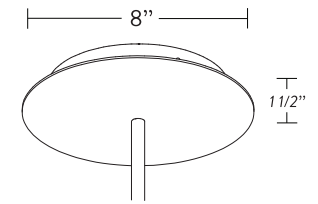

LAROSE
GUYON

LAROSE
GUYON

LAROSE GUYON

COCO

CONFIGURATION 01

66" x 36" x 30" H

FINISHES / FINIS

Aged Brass
Laiton Antique

+1 450.583.5335

www.laroseguyon.com

info@laroseguyon.com

LAROSE GUYON

CONFIGURATION 02

54" x 32" x 22" H

STANDARD CANOPY 8"

Transformer inside the canopy

Transformateur à l'intérieur de la canopé

LAROSE GUYON

CONFIGURATION 03

88" x 8" x 27" H

LAROSE GUYON

CONFIGURATION 04

32" x 8" x 66" H

CONFIGURATION 05

30" x 30" x 40" H