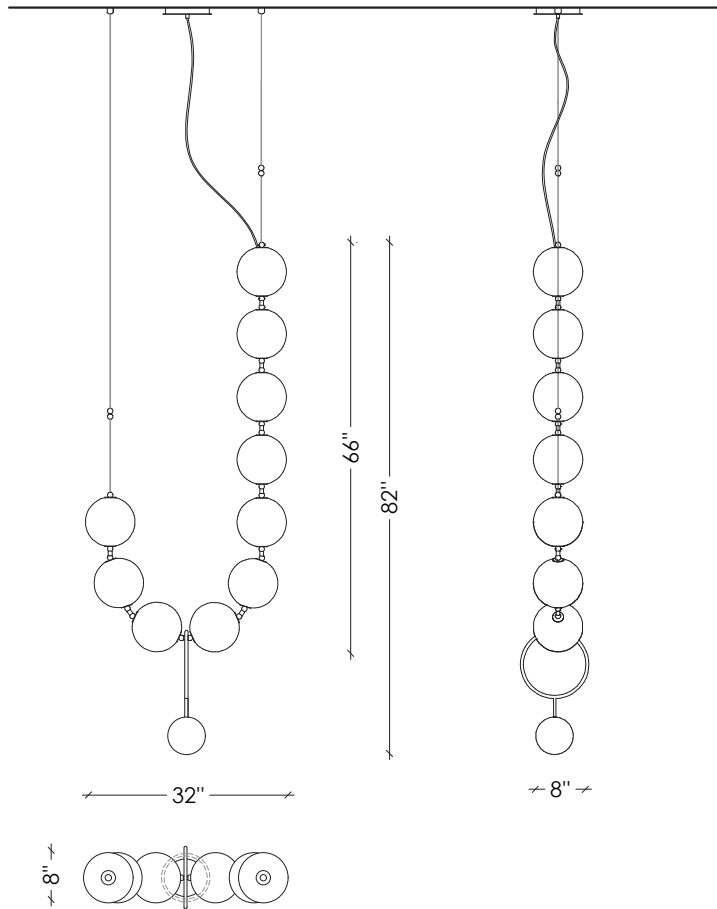

LAROSE
GUYON

LAROSE
GUYON

LAROSE GUYON

COCO

CONFIGURATION 01

66" x 36" x 30" H

FINISHES / FINIS

Aged Brass
Laiton Antique

+1 450.583.5335

www.laroseguyon.com

info@laroseguyon.com

LAROSE GUYON

CONFIGURATION 02

54" x 32" x 22" H

STANDARD CANOPY 8"

Transformer inside the canopy

Transformateur à l'intérieur de la canopé

LAROSE GUYON

CONFIGURATION 03

88" x 8" x 27" H

LAROSE GUYON

CONFIGURATION 04

32" x 8" x 66" H

CONFIGURATION 05

30" x 30" x 40" H