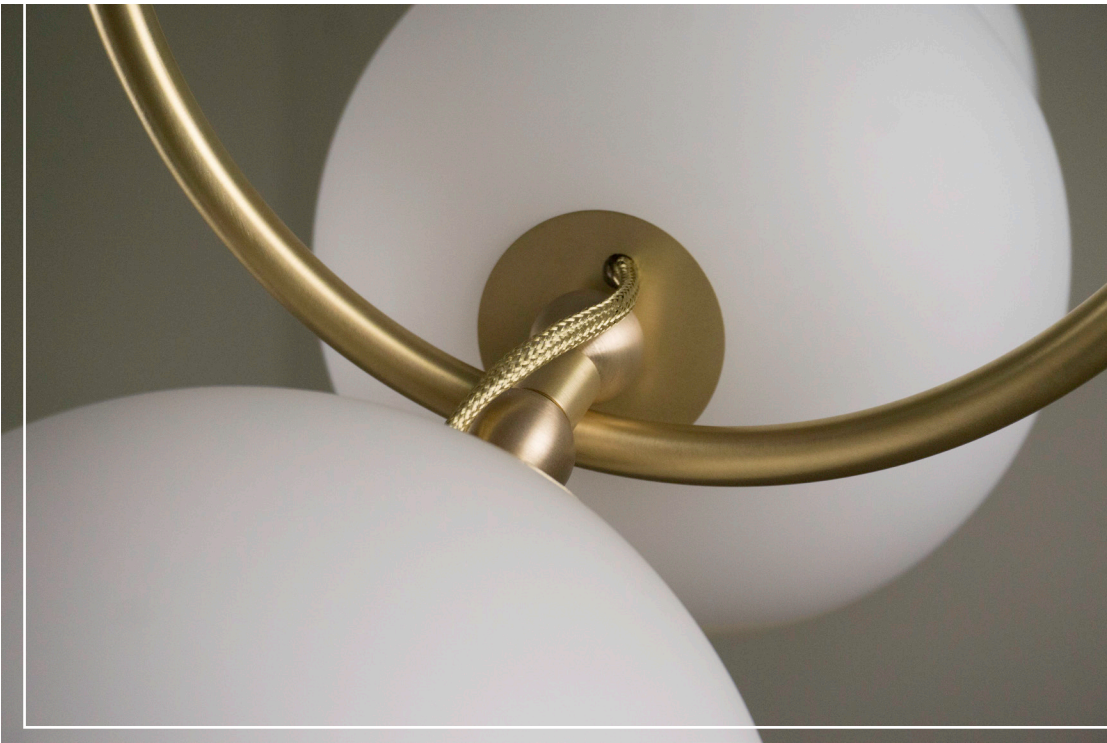

LAROSE
GUYON

LAROSE
GUYON

LAROSE GUYON

COCO

CONFIGURATION 01

66" x 36" x 30" H

FINISHES / FINIS

Aged Brass
Laiton Antique

Aged Copper
Cuivre Antique

Satin Nickel
Nickel Satiné

Satin Black
Noir Satiné

STEM / TIGE

Standard Lengths / Longueurs standard

12", 18", 24" or 36"

Up-charge applies for additional lengths

Frais additionnels pour les longueurs supplémentaires