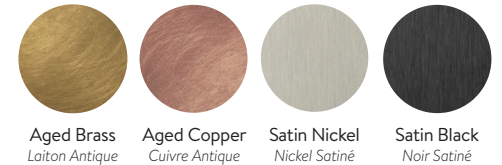

LAROSE
GUYON

LAROSE
GUYON

LAROSE GUYON

COCO

CONFIGURATION 01

66" x 36" x 30" H

FINISHES / FINIS

Aged Brass
Laiton Antique

Aged Copper
Cuivre Antique

Satin Nickel
Nickel Satiné

Satin Black
Noir Satiné

STEM / TIGE

Standard Lengths / Longueurs standard

12", 18", 24" or 36"

Up-charge applies for additional lengths

Frais additionnels pour les longueurs supplémentaires