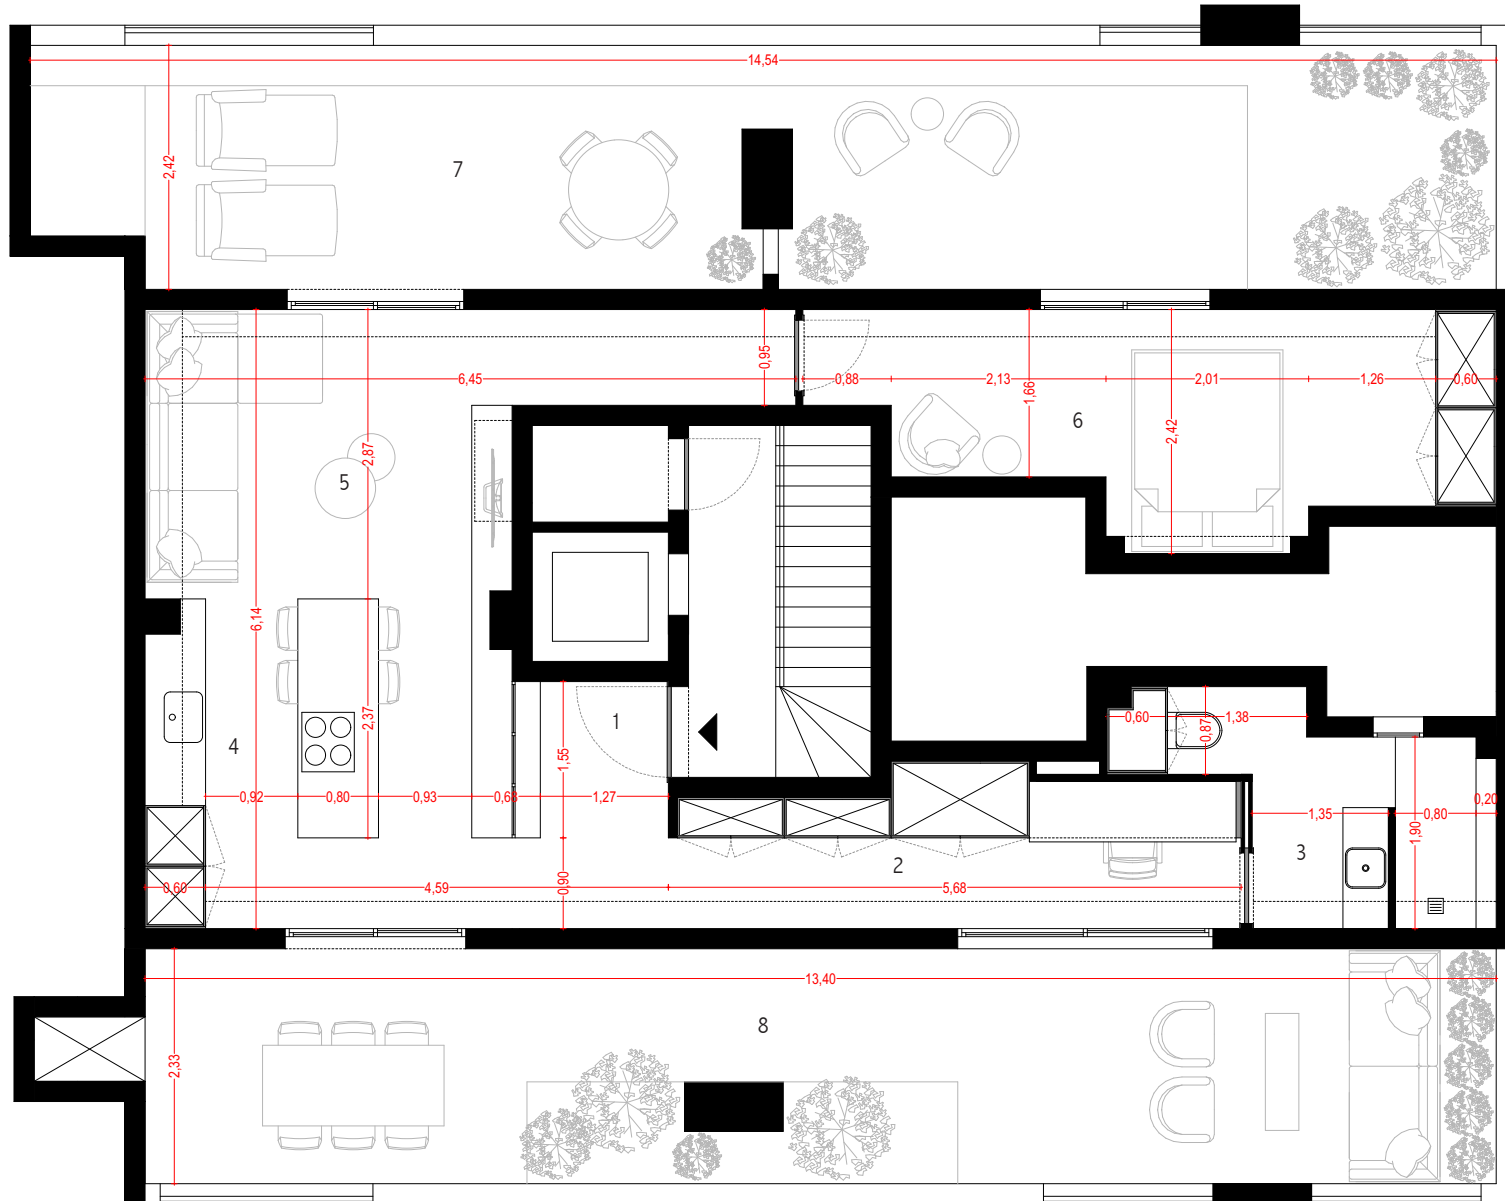

BR/ KARA

STUDIO

55,48m² Superficie Util
136,38m² Superficie Construida

- | | | |
|---|---------------------|------------------|
| 1 | 2,40m ² | Recibidor |
| 2 | 9,57m ² | Zona Despacho |
| 3 | 5,94m ² | Baño |
| 4 | 11,67m ² | Cocina y Comedor |
| 5 | 13,10m ² | Salón |
| 6 | 12,80m ² | Habitación |
| 7 | 34m ² | Terraza Privada |
| 8 | 30,74m ² | Terraza Social |

IGUALTAT 67

PLANTA PROPUESTA | ESC 1:75