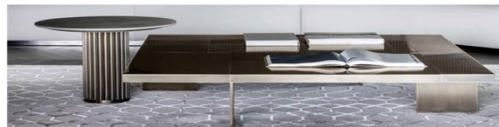

L 60 X H 58 CM

SALON PRINCIPAL

TABLE BASSE	RUGIANO	FIELD 180x90x31	1