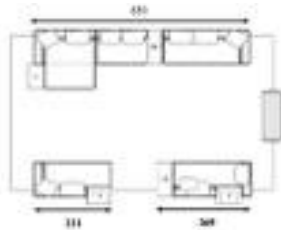

SALON PRINCIPAL MINOTTI

ROGER 1